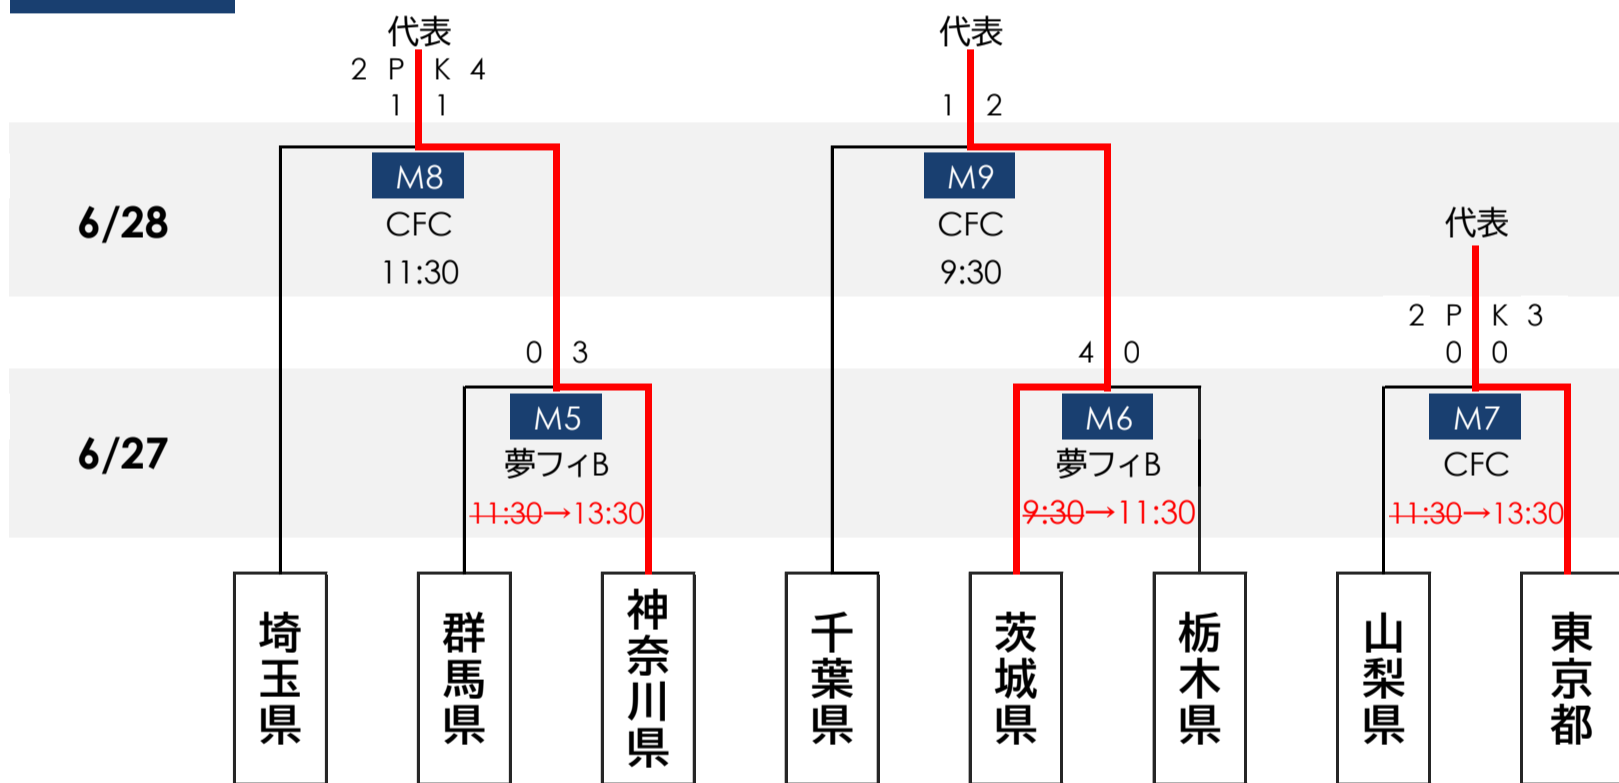

第80回国民スポーツ大会関東ブロック大会 サッカー競技 組合せ

少年男子

会場 | フクアリ：フクダ電子アリーナ
オリプリ：ゼットエーオリプリスタジアム

成年女子

会場 | 夢フイB：JFA夢フィールドピッチB
CFC：千葉県フットボールセンター

少年女子

会場 | 夢フイC：JFA夢フィールドピッチC
CFC：千葉県フットボールセンター