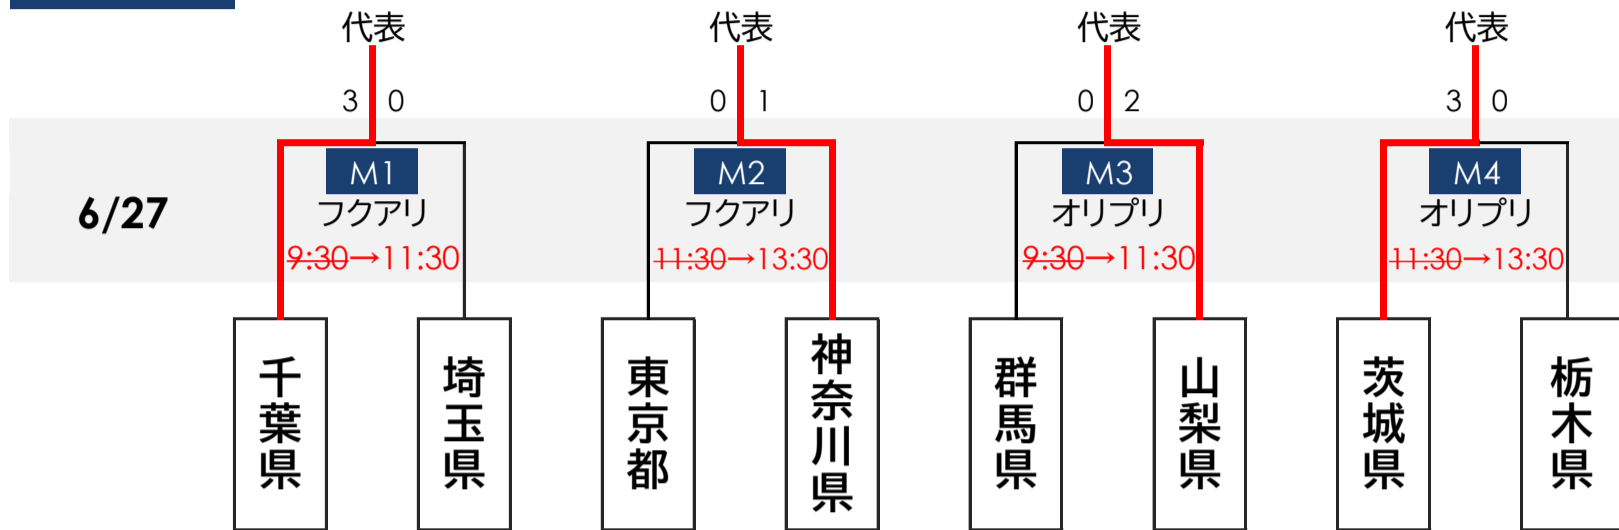

第80回国民スポーツ大会関東ブロック大会 サッカー競技 組合せ

少年男子

会場 | フクアリ：フクダ電子アリーナ
オリプリ：ゼットエーオリプリスタジアム

成年女子

会場 | 夢フイB：JFA夢フィールドピッチB
CFC：千葉県フットボールセンター

少年女子

会場 | 夢フイC：JFA夢フィールドピッチC
CFC：千葉県フットボールセンター