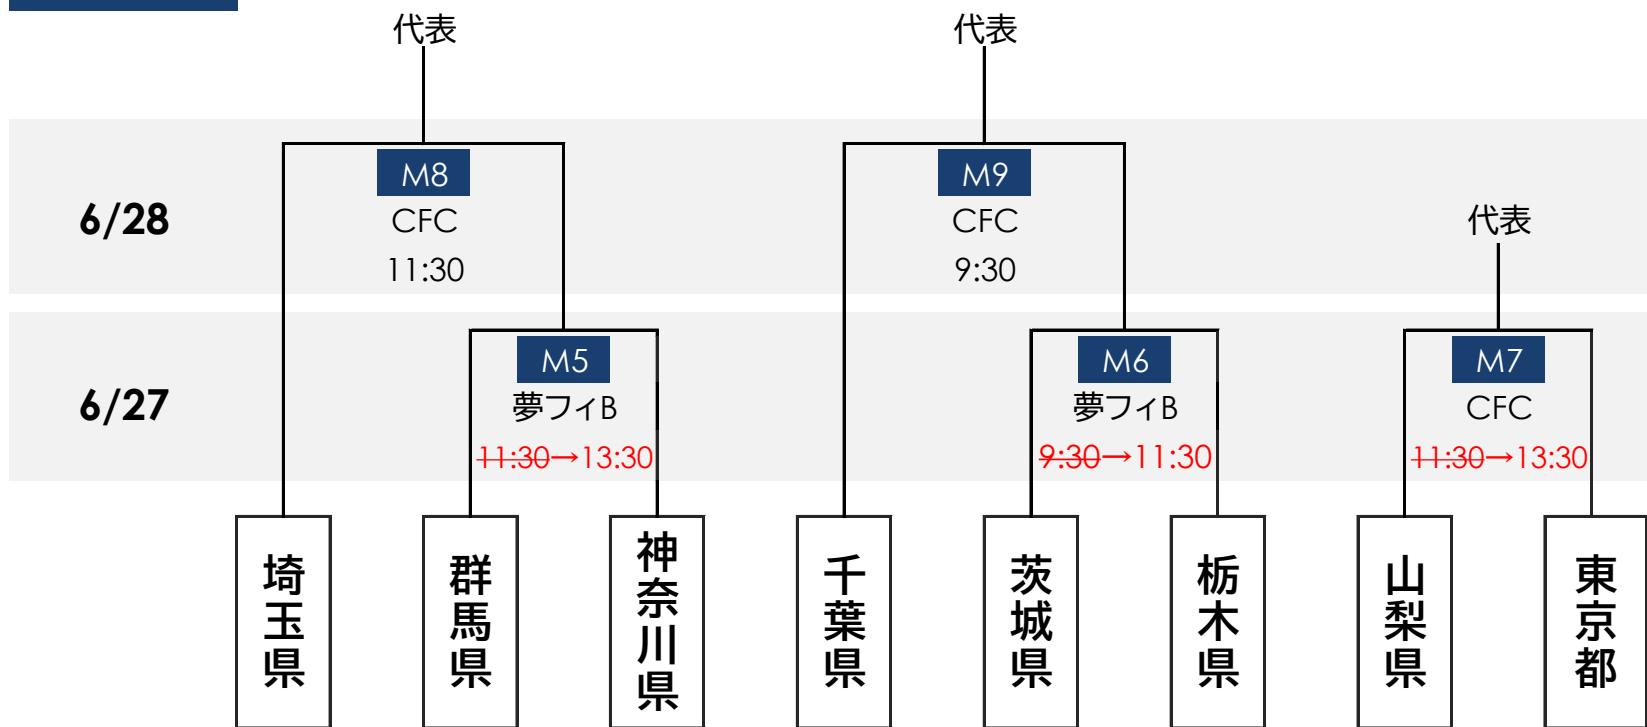

第80回国民スポーツ大会関東ブロック大会 サッカー競技 組合せ

少年男子

会場 | フクアリ：フクダ電子アリーナ
オリプリ：ゼットエーオリプリスタジアム

成年女子

会場 | 夢 フィ B：JFA夢フィールドピッチB
CFC：千葉県フットボールセンター

少年女子

会場 | 夢 フィ C：JFA夢フィールドピッチC
CFC：千葉県フットボールセンター