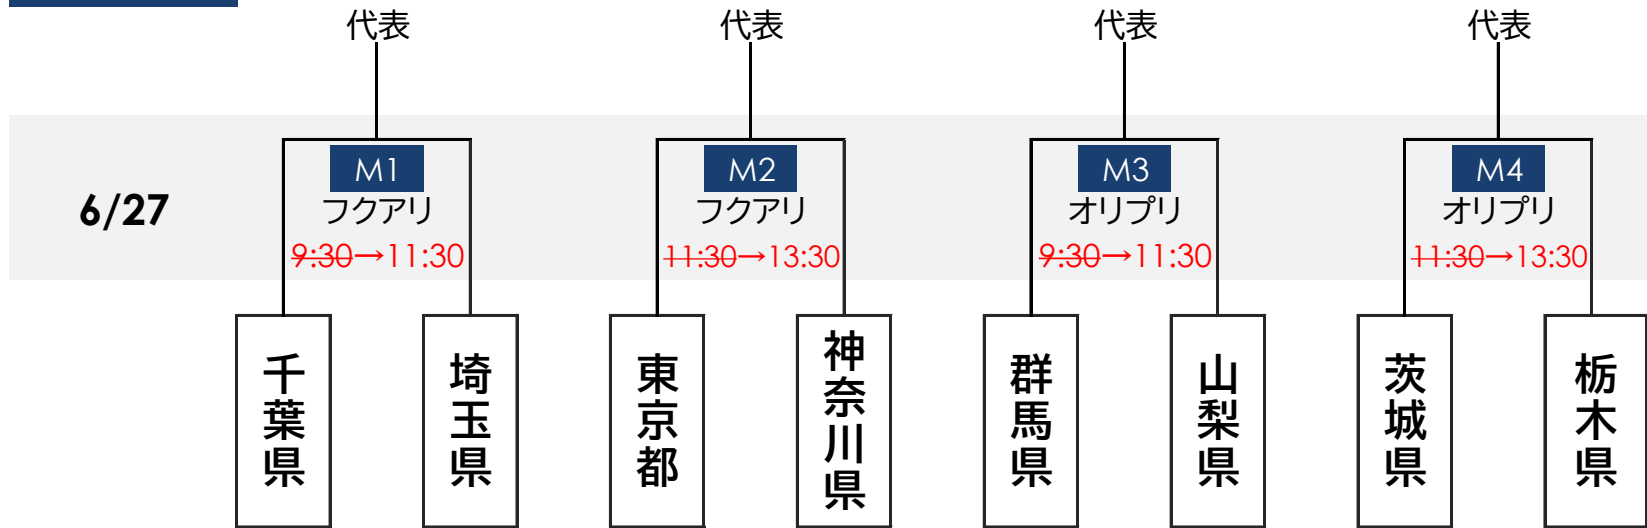

第80回国民スポーツ大会関東ブロック大会 サッカー競技 組合せ

少年男子

会場 | フクアリ：フクダ電子アリーナ
オリプリ：ゼットエーオリプリスタジアム

成年女子

会場 | 夢 フィ B：JFA夢フィールドピッチB
CFC：千葉県フットボールセンター

少年女子

会場 | 夢 フィ C：JFA夢フィールドピッチC
CFC：千葉県フットボールセンター