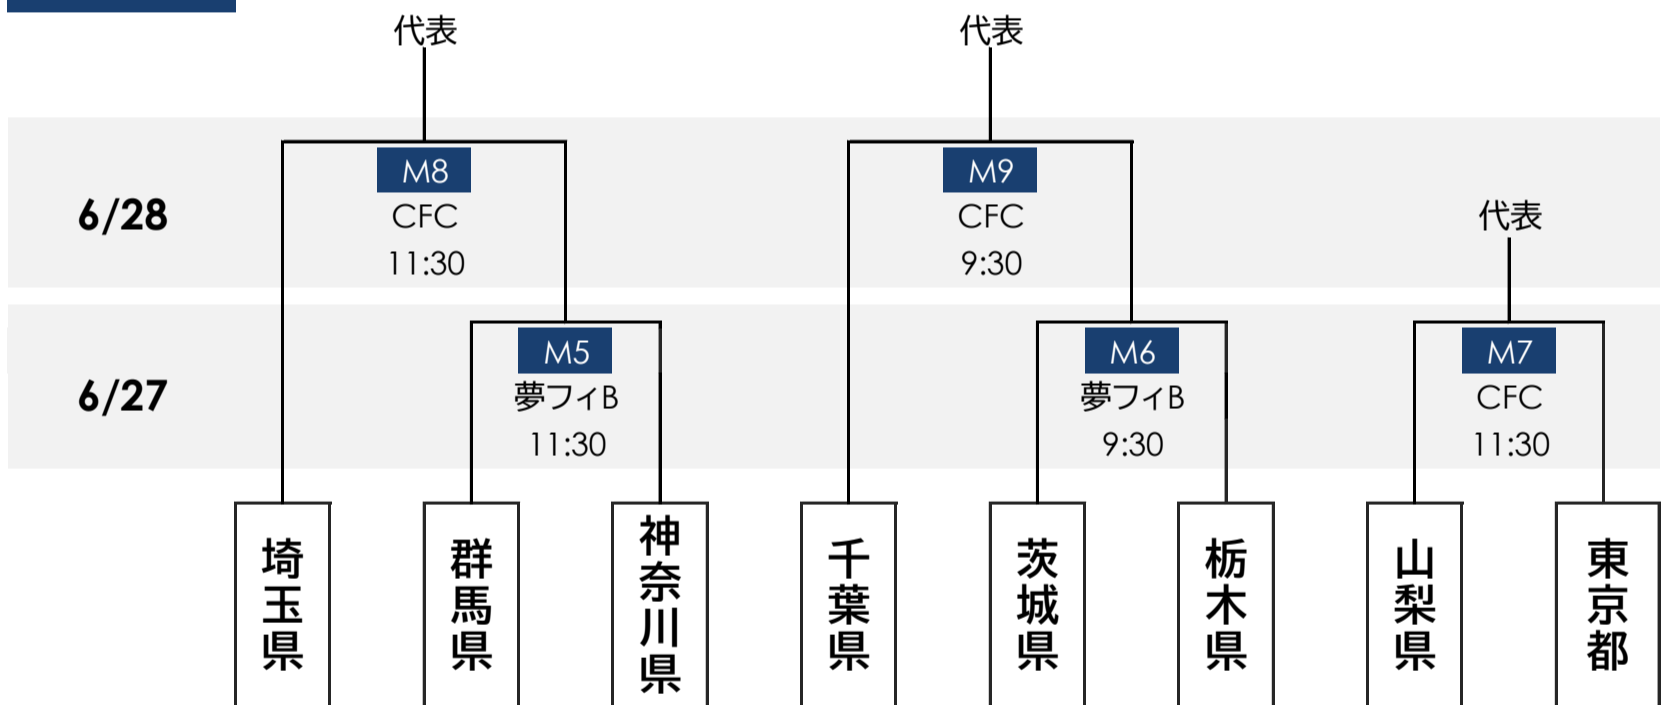

第80回国民スポーツ大会関東ブロック大会 サッカー競技 組合せ

少年男子

会場 | フクアリ：フクダ電子アリーナ
オリプリ：ゼットエーオリプリスタジアム

成年女子

会場 | 夢フィールドB：JFA夢フィールドピッチB
CFC：千葉県フットボールセンター

少年女子

会場 | 夢フィールドC：JFA夢フィールドピッチC
CFC：千葉県フットボールセンター