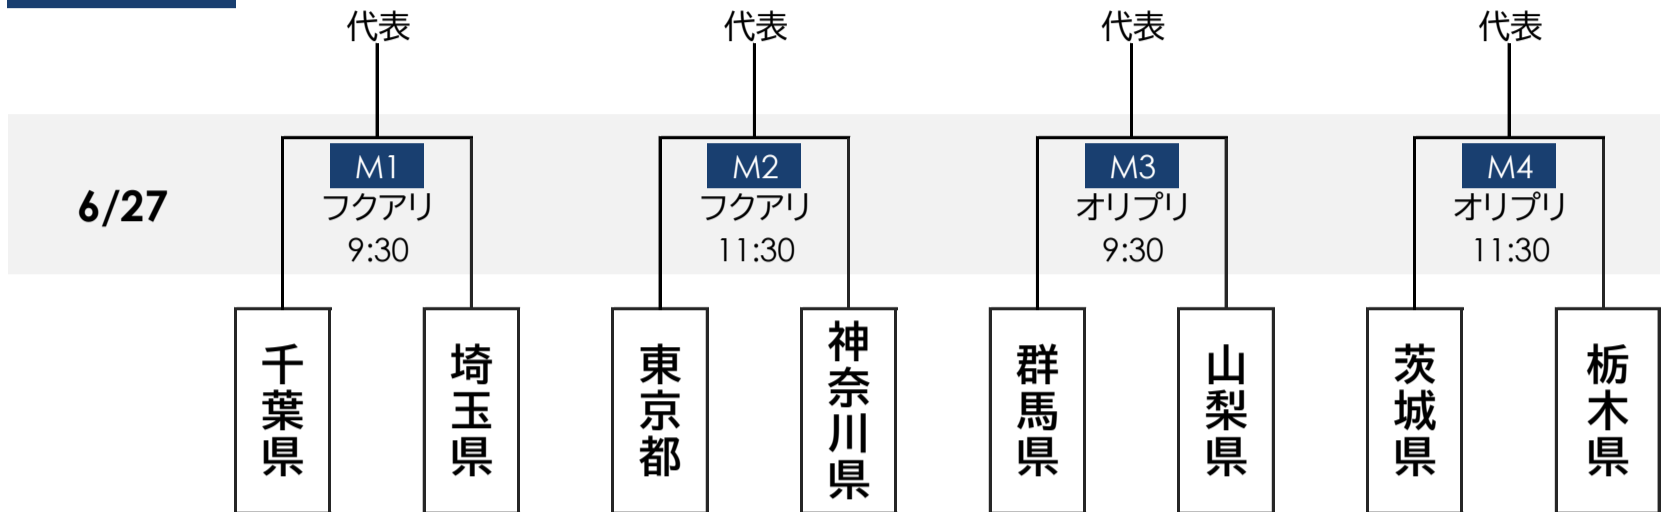

第80回国民スポーツ大会関東ブロック大会 サッカー競技 組合せ

少年男子

会場 | フクアリ：フクダ電子アリーナ
オリプリ：ゼットエーオリプリスタジアム

成年女子

会場 | 夢フィールドB：JFA夢フィールドピッチB
CFC：千葉県フットボールセンター

少年女子

会場 | 夢フィールドC：JFA夢フィールドピッチC
CFC：千葉県フットボールセンター