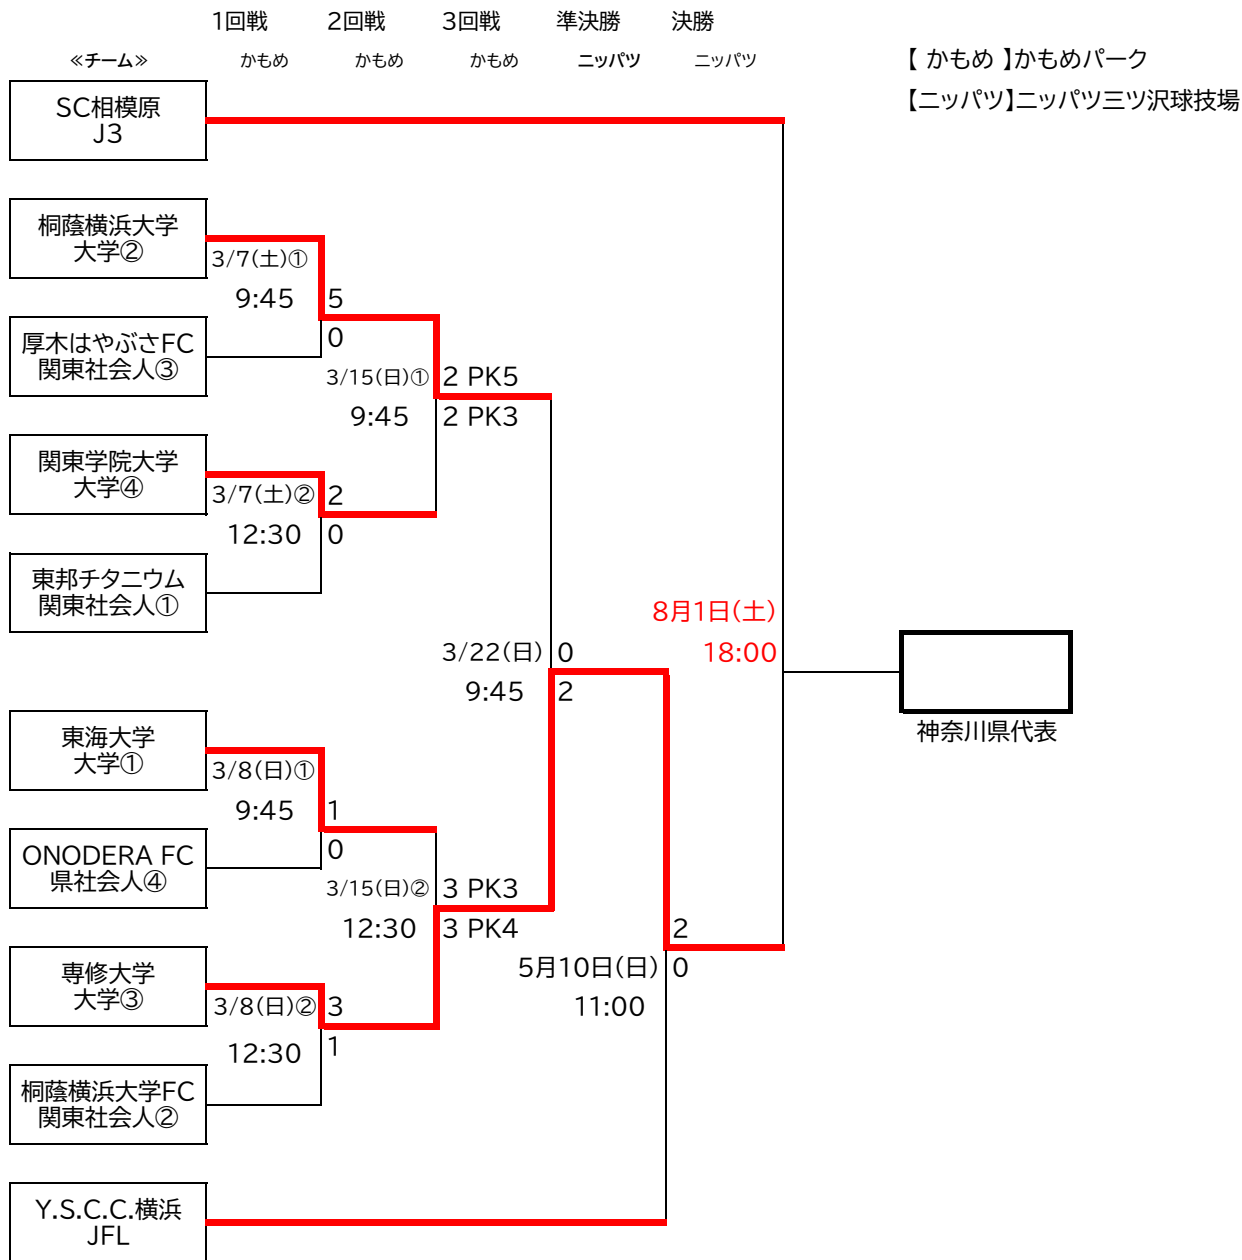

第31回 神奈川県サッカー選手権大会 兼
天皇杯 JFA 第106回全日本サッカー選手権大会神奈川県代表決定戦

J3 ①SC相模原 (スーパーシード)

JFL ①Y.S.C.C.横浜 (シード)

関東社会人 ①東邦子タニウム ②桐蔭横浜大学FC ③厚木はやぶさFC

県社会人 ④ONODERA FC

大学 ①東海大学 ②桐蔭横浜大学 ③専修大学 ④関東学院大学