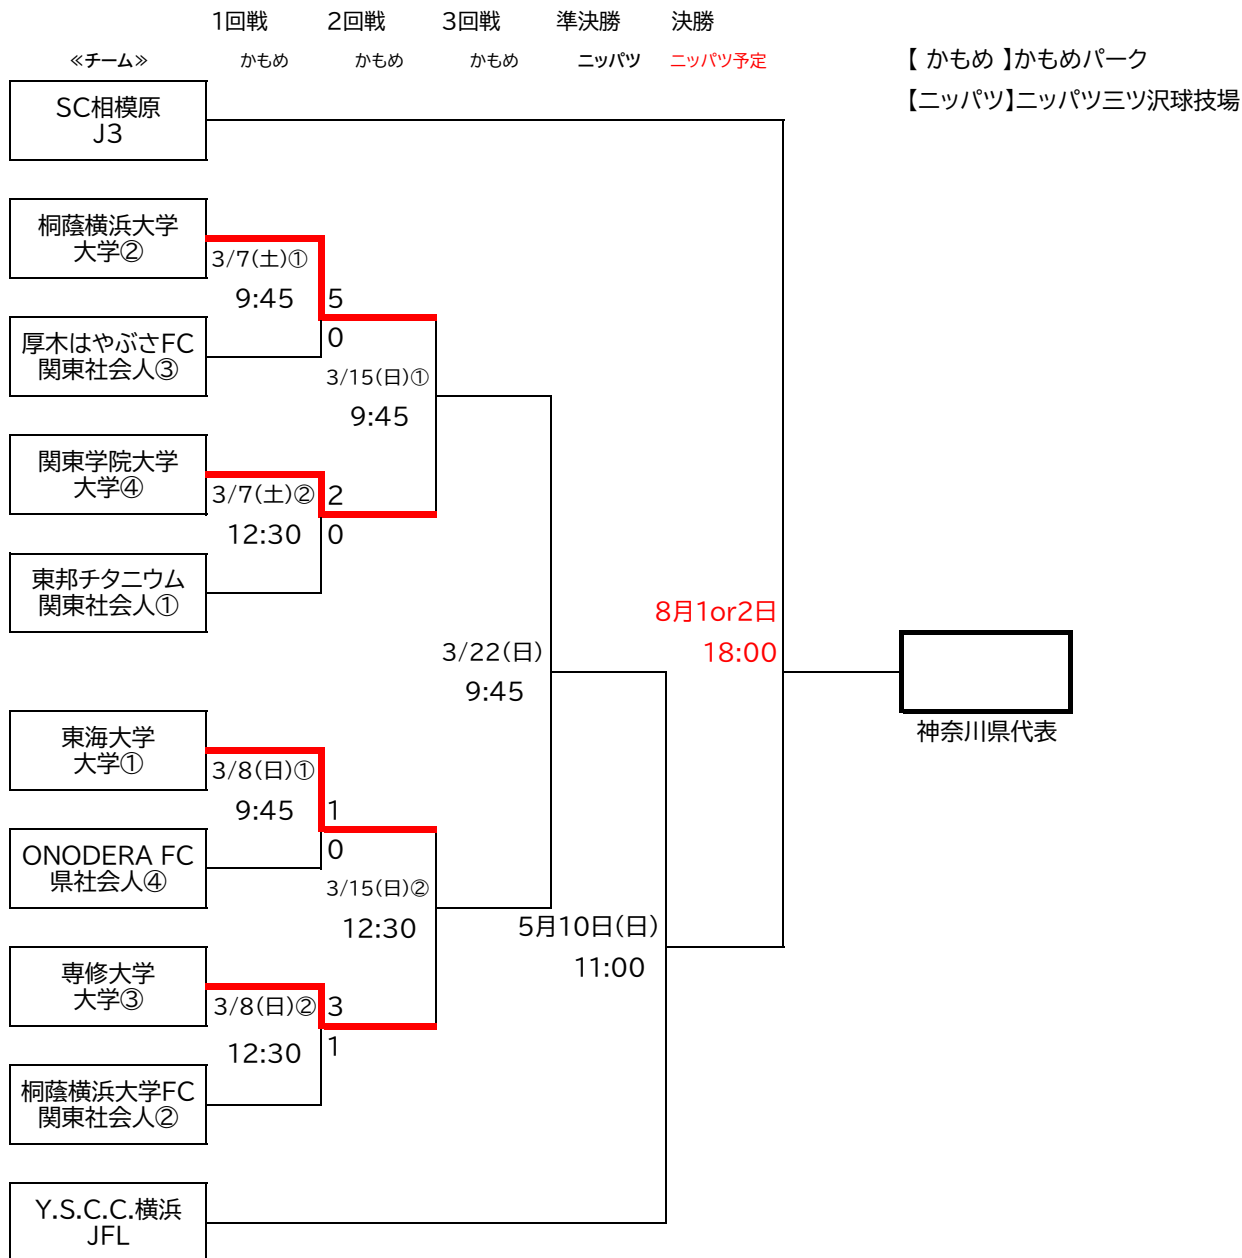

第31回 神奈川県サッカー選手権大会 兼
天皇杯 JFA 第106回全日本サッカー選手権大会神奈川県代表決定戦

【かもめ】かもめパーク
【ニッパツ】ニッパツ三ツ沢球技場

J3 ①SC相模原 (スーパーシード)

JFL ①Y.S.C.C.横浜 (シード)

関東社会人 ①東邦チタニウム ②桐蔭横浜大学FC ③厚木はやぶさFC

県社会人 ④ONODERA FC

大学 ①東海大学 ②桐蔭横浜大学 ③専修大学 ④関東学院大学