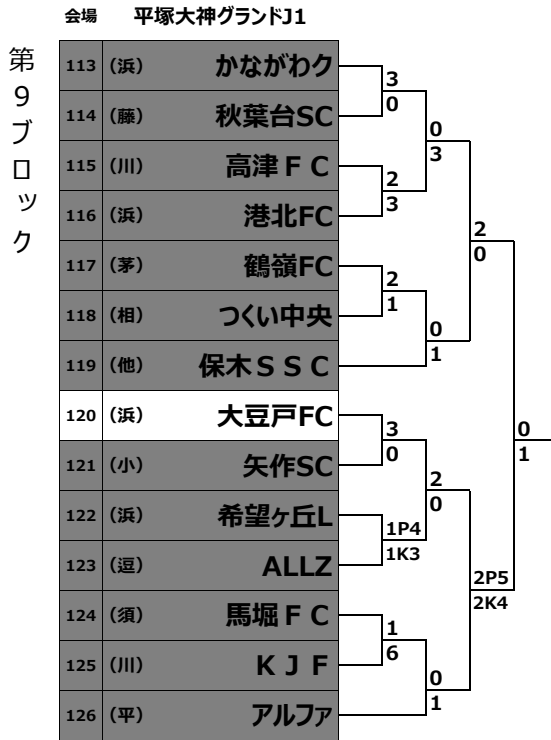

日産CUP争奪第52回神奈川県少年少女サッカー選手権(U12)

会場 中三田スポーツ広場

第5ブロック

57	(小)	SKJFC	0	7
58	(浜)	中沢SS	3	0
59	(相)	相模台SC	0	10
60	(川)	平間FC	1	3
61	(浜)	青葉FC	0	2
62	(厚)	荻野SC	1	0
63	(藤)	富士見台	1	2
64	(須)	鴨居SC	0	6
65	(浜)	折本SC	0	7
66	(他)	ポットFC	1	6
67	(鎌)	ルベント	0	3
68	(川)	チャン^o	1P6	1K5
69	(浜)	柏尾SC	0	4
70	(浜)	磯フレンズ	0	4

会場 立野緑地スポーツ広場

第7ブロック

85	(浜)	80洋光台	9	0
86	(茅)	小和田FC	6	1
87	(浜)	横浜港北	6	1
88	(相)	アトラソン	6	0
89	(海)	JESC	2	1
90	(浜)	篠原つばめ	0	8
91	(秦)	南が丘SC	0	2
92	(平)	平塚真土	5	0
93	(川)	新町JSC	0	2
94	(他)	アラス横浜	0	2
95	(浜)	藤塚KC	7	2
96	(厚)	Andro	0	2
97	(浜)	城郷SC	0	2
98	(大)	大和南FC	0	2

会場 はまゆう公園

第6ブロック

71	(他)	Mynz	0	2
72	(須)	TADO	1	0
73	(逗)	逗子少年	0	5
74	(浜)	KAZU	1	2
75	(平)	大野FC	0	4
76	(川)	ウイングス	11	0
77	(浜)	藤の木SC	5	0
78	(小)	東富水SS	1	2
79	(浜)	オフサイド	4	1
80	(相)	相東UFC	3	1
81	(三)	三浦旭SC	3	0
82	(浜)	本牧少年	1	4
83	(藤)	村岡SSS	3	0
84	(川)	多摩Jr	1	4

会場 相模原市立星が丘小学校

第8ブロック

99	(川)	久地FC	1	0
100	(浜)	HIPSC	0	3
101	(鎌)	山崎SC	4	0
102	(浜)	勝田SC	0	2
103	(大)	深見SC	3	2
104	(他)	横浜キッズ	1	0
105	(小)	ザウルス	3	1
106	(茅)	松浪SC	1	3
107	(藤)	メテオーロ	0	3
108	(浜)	上矢部FC	3	0
109	(川)	セリエFC	3	0
110	(相)	星が丘SC	3	0
111	(浜)	イーグルス	1P1	1K2
112	(浜)	いぶき野	1P1	1K2

日産CUP争奪第52回神奈川県少年少女サッカー選手権(U12)