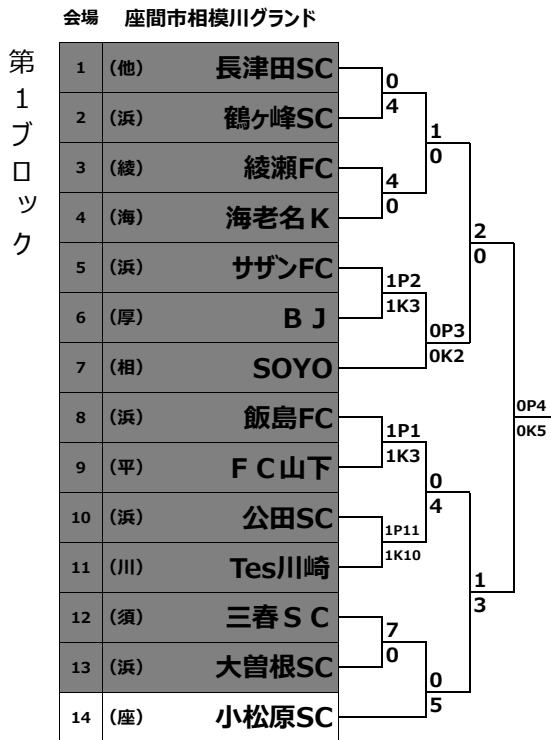

日産CUP争奪第52回神奈川県少年少女サッカー選手権(U12)

日産CUP争奪第52回神奈川県少年少女サッカー選手権(U12)

会場 中三田スポーツ広場

第5ブロック

57	(小)	SKJFC	0	7
58	(浜)	中沢SS	3	0
59	(相)	相模台SC	0	10
60	(川)	平間FC	1	3
61	(浜)	青葉FC	0	2
62	(厚)	荻野SC	1	0
63	(藤)	富士見台	1	2
64	(須)	鴨居SC	0	6
65	(浜)	折本SC	0	7
66	(他)	ポットFC	1	6
67	(鎌)	ルベント	0	3
68	(川)	チャン <sup>o</sup>	1P6	1K5
69	(浜)	柏尾SC	0	4
70	(浜)	磯フレンズ	0	4