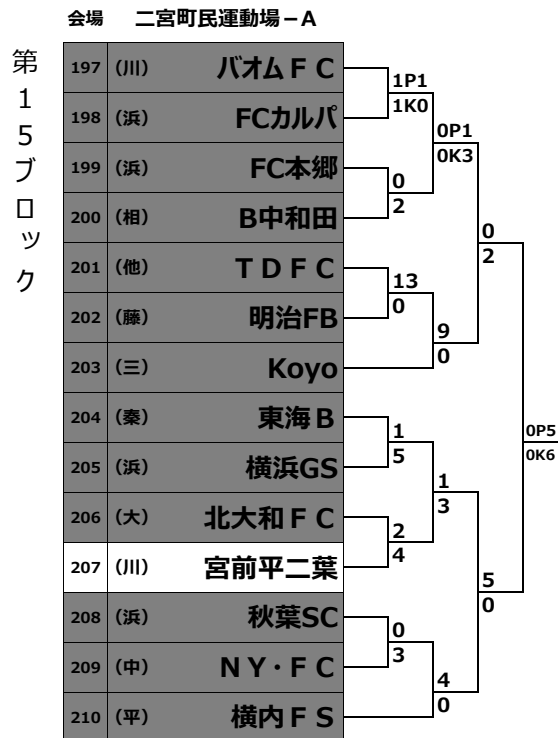

日産CUP争奪第52回神奈川県少年少女サッカー選手権(U12)

会場 大井町山田総合グラウンド

第17ブロック

225	(浜)	日限山FC	2	0
226	(座)	座間SC	5	1
227	(茅)	浜見平SC	0	1
228	(浜)	和泉FC	0	1
229	(川)	はるひ野	6	0
230	(相)	共和SC	8	0
231	(上)	大井SC	0	0
232	(川)	菅FC	0P3	0K4
233	(須)	FC高坂	0	1
234	(浜)	FCハマ	1	4
235	(他)	プロミネン	1	0
236	(藤)	羽鳥SC	2	0
237	(浜)	横浜東SC	4	0
238	(鎌)	いずみK	0	0

0/3, 0P3/0K2, 1/0

会場 茅ヶ崎市立茅ヶ崎小学校

第19ブロック

253	(藤)	大道SC	2	1
254	(川)	野川KFC	3	0
255	(小)	岩原PP	3	0
256	(浜)	長津田D	0	0
257	(浜)	万騎が原F	2	3
258	(茅)	FC504	1	0
259	(相)	清新SSS	1	0
260	(他)	CIELO	1	0
261	(浜)	サンダース	3	0
262	(平)	SFC平塚	1	0
263	(浜)	三保小SC	0	0
264	(川)	南百合丘	0P3	0K2
265	(大)	林間SC	1P0	1K2
266	(浜)	CFG横浜	1	2

0P1/0K3, 3/2, 0P2/0K1

会場 NITTANパークおおね

第18ブロック

239	(浜)	岩崎FC	0	3
240	(他)	NEXT	0	5
241	(須)	FC明浜	3	0
242	(浜)	FCKM	1	2
243	(鎌)	FC小坂	1	2
244	(浜)	南戸塚SC	3	0
245	(川)	稲田FC	0	0
246	(豪)	秦野本町	7	0
247	(浜)	嶮山KC	9	0
248	(川)	川崎富士見	0	3
249	(相)	大沼SSS	2	0
250	(浜)	FC藤棚	0	5
251	(藤)	中里御所見	0	2
252	(厚)	P戸田SC	0	2

1P3/1K2, 1/6

会場 しんよこフットボールパーク

第20ブロック

267	(他)	イスペ	1P3	1K1
268	(平)	クリエイト	1	6
269	(浜)	たちばなK	1	3
270	(川)	枅形FW	4	0
271	(浜)	もえぎ野	4	0
272	(大)	南林間SC	1	2
273	(逗)	小坪少年	1	2
274	(藤)	FC天神	7	1
275	(小)	芦子国府津	0	2
276	(浜)	荏田東FC	1	3
277	(厚)	愛川SC	0	2
278	(相)	上溝FC	0	11
279	(浜)	横浜FM	3	0
280	(川)	ヴィゴレ	0	0

1/18