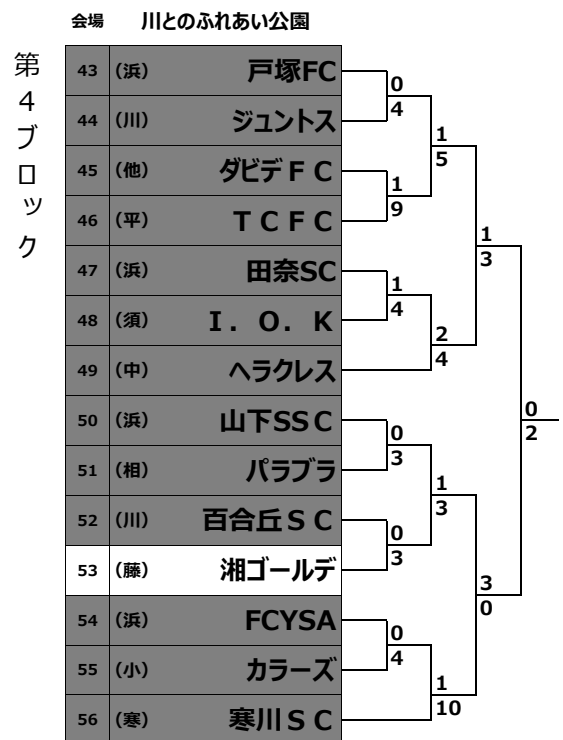

日産CUP争奪第52回神奈川県少年少女サッカー選手権(U12)

日産CUP争奪第52回神奈川県少年少女サッカー選手権(U12)

会場 中三田スポーツ広場

第5ブロック

57	(小)	SKJFC	0	7
58	(浜)	中沢SS	3	0
59	(相)	相模台SC	0	10
60	(川)	平間FC	1	3
61	(浜)	青葉FC	0	2
62	(厚)	荻野SC	1	0
63	(藤)	富士見台	1	2
64	(須)	鴨居SC	0	6
65	(浜)	折本SC	0	7
66	(他)	ポットFC	1	6
67	(鎌)	ルベント	0	3
68	(川)	チャン <sup>o</sup>	1P6	1K5
69	(浜)	柏尾SC	0	4
70	(浜)	磯フレンズ	0	4