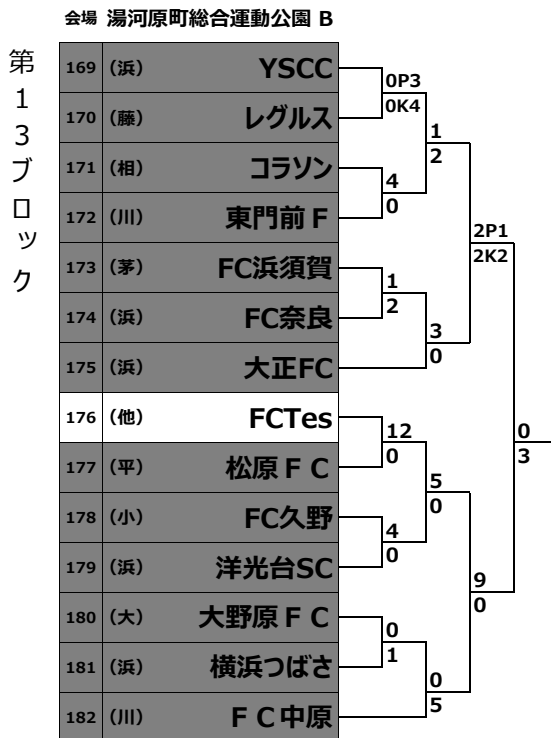

日産CUP争奪第52回神奈川県少年少女サッカー選手権(U12)

会場 大井町山田総合グラウンド

第17ブロック

225	(浜)	日限山FC	2	0
226	(座)	座間SC	5	1
227	(茅)	浜見平SC	0	1
228	(浜)	和泉FC	0	1
229	(川)	はるひ野	6	0
230	(相)	共和SC	8	0
231	(上)	大井SC	0	0
232	(川)	菅FC	0P3	0K4
233	(須)	FC高坂	0	1
234	(浜)	FCハマ	1	4
235	(他)	プロミネン	1	0
236	(藤)	羽鳥SC	2	0
237	(浜)	横浜東SC	4	0
238	(鎌)	いずみK	0	0

0/3, 0P3/0K2, 1/0

会場 茅ヶ崎市立茅ヶ崎小学校

第19ブロック

253	(藤)	大道SC	2	1
254	(川)	野川KFC	3	0
255	(小)	岩原PP	3	0
256	(浜)	長津田D	0	0
257	(浜)	万騎が原F	2	3
258	(茅)	FC504	1	0
259	(相)	清新SSS	1	0
260	(他)	CIELO	1	0
261	(浜)	サンダース	3	0
262	(平)	SFC平塚	1	0
263	(浜)	三保小SC	0	0
264	(川)	南百合丘	0P3	0K2
265	(大)	林間SC	1P0	1K2
266	(浜)	CFG横浜	1	2

0P1/0K3, 3/2, 0P2/0K1

会場 NITTANパークおおね

第18ブロック

239	(浜)	岩崎FC	0	3
240	(他)	NEXT	0	5
241	(須)	FC明浜	3	0
242	(浜)	FCKM	1	2
243	(鎌)	FC小坂	1	2
244	(浜)	南戸塚SC	3	0
245	(川)	稲田FC	0	0
246	(豪)	秦野本町	7	0
247	(浜)	嶮山KC	9	0
248	(川)	川崎富士見	0	3
249	(相)	大沼SSS	2	0
250	(浜)	FC藤棚	0	5
251	(藤)	中里御所見	0	2
252	(厚)	P戸田SC	0	2

1P3/1K2, 1/6

会場 しんよこフットボールパーク

第20ブロック

267	(他)	イスペ	1P3	1K1
268	(平)	クリエイト	1	6
269	(浜)	たちばなK	1	3
270	(川)	枅形FW	4	0
271	(浜)	もえぎ野	4	0
272	(大)	南林間SC	1	2
273	(逗)	小坪少年	1	2
274	(藤)	FC天神	7	1
275	(小)	芦子国府津	0	2
276	(浜)	荏田東FC	1	3
277	(厚)	愛川SC	0	2
278	(相)	上溝FC	0	11
279	(浜)	横浜FM	3	0
280	(川)	ヴィゴレ	0	0

1/18