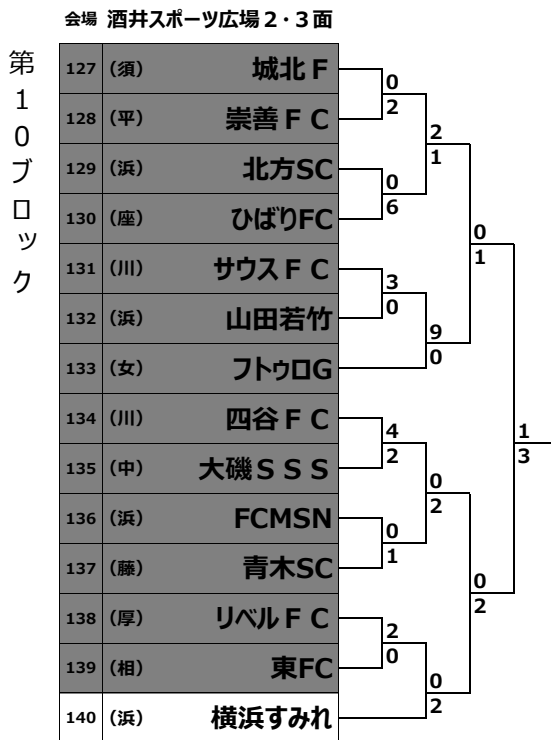

日産CUP争奪第52回神奈川県少年少女サッカー選手権(U12)

会場 中三田スポーツ広場

第5ブロック

57	(小)	SKJFC	0	7
58	(浜)	中沢SS	3	0
59	(相)	相模台SC	0	10
60	(川)	平間FC	1	3
61	(浜)	青葉FC	0	2
62	(厚)	荻野SC	1	0
63	(藤)	富士見台	1	2
64	(須)	鴨居SC	0	6
65	(浜)	折本SC	0	7
66	(他)	ポットFC	1	6
67	(鎌)	ルベント	0	3
68	(川)	チャン^o	1P6	1K5
69	(浜)	柏尾SC	0	4
70	(浜)	磯フレンズ	0	4

会場 立野緑地スポーツ広場

第7ブロック

85	(浜)	80洋光台	9	0
86	(茅)	小和田FC	6	1
87	(浜)	横浜港北	6	1
88	(相)	アトラソン	6	0
89	(海)	JESC	2	1
90	(浜)	篠原つばめ	0	8
91	(秦)	南が丘SC	0	2
92	(平)	平塚真土	5	0
93	(川)	新町JSC	0	2
94	(他)	アラス横浜	0	2
95	(浜)	藤塚KC	7	2
96	(厚)	Andro	0	2
97	(浜)	城郷SC	0	2
98	(大)	大和南FC	0	2

会場 はまゆう公園

第6ブロック

71	(他)	Mynz	0	2
72	(須)	TADO	1	0
73	(逗)	逗子少年	0	5
74	(浜)	KAZU	1	2
75	(平)	大野FC	0	4
76	(川)	ウイングス	11	0
77	(浜)	藤の木SC	5	0
78	(小)	東富水SS	1	2
79	(浜)	オフサイド	4	1
80	(相)	相東UFC	3	1
81	(三)	三浦旭SC	3	0
82	(浜)	本牧少年	1	4
83	(藤)	村岡SSS	3	0
84	(川)	多摩Jr	1	4

会場 相模原市立星が丘小学校

第8ブロック

99	(川)	久地FC	1	0
100	(浜)	HIPSC	0	3
101	(鎌)	山崎SC	4	0
102	(浜)	勝田SC	0	2
103	(大)	深見SC	3	2
104	(他)	横浜キッズ	1	0
105	(小)	ザウルス	3	1
106	(茅)	松浪SC	1	3
107	(藤)	メテオーロ	0	3
108	(浜)	上矢部FC	3	0
109	(川)	セリエFC	3	0
110	(相)	星が丘SC	3	0
111	(浜)	イーグルス	1P1	1K2
112	(浜)	いぶき野	1P1	1K2

日産CUP争奪第52回神奈川県少年少女サッカー選手権(U12)