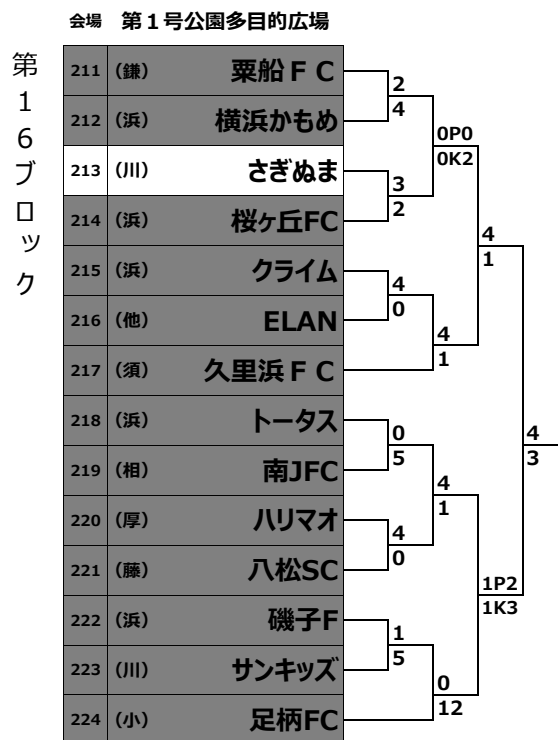

日産CUP争奪第52回神奈川県少年少女サッカー選手権(U12)

会場 大井町山田総合グラウンド

第17ブロック

225	(浜)	日限山FC	2	0
226	(座)	座間SC	5	1
227	(茅)	浜見平SC	0	1
228	(浜)	和泉FC	0	1
229	(川)	はるひ野	6	0
230	(相)	共和SC	8	0
231	(上)	大井SC	0	0
232	(川)	菅FC	0P3	0K4
233	(須)	FC高坂	0	1
234	(浜)	FCハマ	1	4
235	(他)	プロミネン	1	0
236	(藤)	羽鳥SC	2	0
237	(浜)	横浜東SC	4	0
238	(鎌)	いずみK	0	0

0/3, 0P3/0K2, 1/0

会場 茅ヶ崎市立茅ヶ崎小学校

第19ブロック

253	(藤)	大道SC	2	1
254	(川)	野川KFC	3	0
255	(小)	岩原PP	3	0
256	(浜)	長津田D	0	0
257	(浜)	万騎が原F	2	3
258	(茅)	FC504	1	0
259	(相)	清新SSS	1	0
260	(他)	CIELO	1	0
261	(浜)	サンダース	3	0
262	(平)	SFC平塚	1	0
263	(浜)	三保小SC	0	0
264	(川)	南百合丘	0P3	0K2
265	(大)	林間SC	1P0	1K2
266	(浜)	CFG横浜	1	2

0P1/0K3, 3/2, 0P2/0K1

会場 NITTANパークおおね

第18ブロック

239	(浜)	岩崎FC	0	3
240	(他)	NEXT	0	5
241	(須)	FC明浜	3	0
242	(浜)	FCKM	1	2
243	(鎌)	FC小坂	1	2
244	(浜)	南戸塚SC	3	0
245	(川)	稲田FC	0	0
246	(豪)	秦野本町	7	0
247	(浜)	嶮山KC	9	0
248	(川)	川崎富士見	0	3
249	(相)	大沼SSS	2	0
250	(浜)	FC藤棚	0	5
251	(藤)	中里御所見	0	2
252	(厚)	P戸田SC	0	2

1P3/1K2, 1/6

会場 しんよこフットボールパーク

第20ブロック

267	(他)	イスペ	1P3	1K1
268	(平)	クリエイト	1	6
269	(浜)	たちばなK	1	3
270	(川)	枅形FW	4	0
271	(浜)	もえぎ野	4	0
272	(大)	南林間SC	1	2
273	(逗)	小坪少年	1	2
274	(藤)	FC天神	7	1
275	(小)	芦子国府津	0	2
276	(浜)	荏田東FC	1	3
277	(厚)	愛川SC	0	2
278	(相)	上溝FC	0	11
279	(浜)	横浜FM	3	0
280	(川)	ヴィゴレ	0	0

1/18