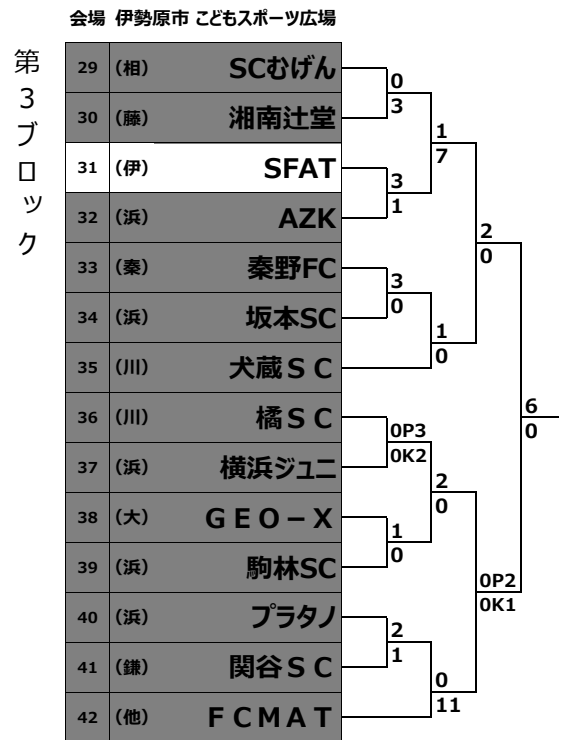

日産CUP争奪第52回神奈川県少年少女サッカー選手権(U12)

日産CUP争奪第52回神奈川県少年少女サッカー選手権(U12)

会場 中三田スポーツ広場

第5ブロック

57	(小)	SKJFC	0	7
58	(浜)	中沢SS	3	0
59	(相)	相模台SC	0	10
60	(川)	平間FC	1	3
61	(浜)	青葉FC	0	2
62	(厚)	荻野SC	1	0
63	(藤)	富士見台	1	2
64	(須)	鴨居SC	0	6
65	(浜)	折本SC	0	7
66	(他)	ポットFC	1	6
67	(鎌)	ルベント	0	3
68	(川)	チャン <sup>o</sup>	1P6	1K5
69	(浜)	柏尾SC	0	4
70	(浜)	磯フレンズ	0	4