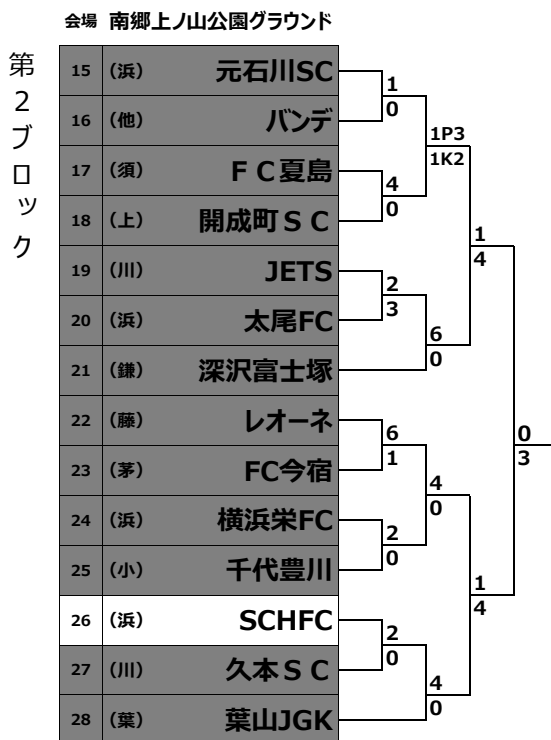

日産CUP争奪第52回神奈川県少年少女サッカー選手権(U12)

日産CUP争奪第52回神奈川県少年少女サッカー選手権(U12)

会場 中三田スポーツ広場

第5ブロック

57	(小)	SKJFC	0	7
58	(浜)	中沢SS	3	0
59	(相)	相模台SC	0	10
60	(川)	平間FC	1	3
61	(浜)	青葉FC	0	2
62	(厚)	荻野SC	1	0
63	(藤)	富士見台	1	2
64	(須)	鴨居SC	0	6
65	(浜)	折本SC	0	7
66	(他)	ポットFC	1	6
67	(鎌)	ルベント	0	3
68	(川)	チャン <sup>o</sup>	1P6	1K5
69	(浜)	柏尾SC	0	4
70	(浜)	磯フレンズ	0	4