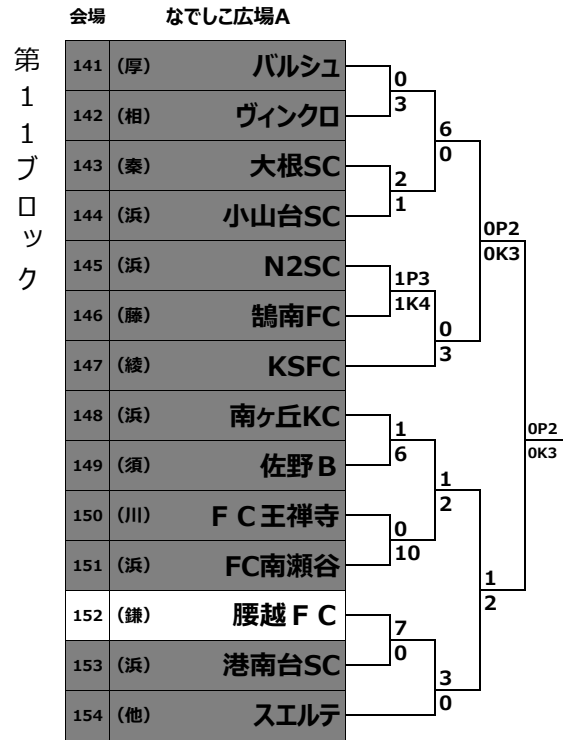

日産CUP争奪第52回神奈川県少年少女サッカー選手権(U12)

会場 中三田スポーツ広場

第5ブロック

57	(小)	SKJFC	0	7
58	(浜)	中沢SS	3	0
59	(相)	相模台SC	0	10
60	(川)	平間FC	1	3
61	(浜)	青葉FC	0	2
62	(厚)	荻野SC	1	0
63	(藤)	富士見台	1	2
64	(須)	鴨居SC	0	6
65	(浜)	折本SC	0	7
66	(他)	ポットFC	1	6
67	(鎌)	ルベント	0	3
68	(川)	チャン^o	1P6	1K5
69	(浜)	柏尾SC	0	4
70	(浜)	磯フレンズ	0	4

会場 立野緑地スポーツ広場

第7ブロック

85	(浜)	80洋光台	9	0
86	(茅)	小和田FC	6	1
87	(浜)	横浜港北	6	1
88	(相)	アトラソン	6	0
89	(海)	JESC	2	1
90	(浜)	篠原つばめ	0	8
91	(秦)	南が丘SC	0	2
92	(平)	平塚真土	5	0
93	(川)	新町JSC	0	2
94	(他)	アラス横浜	0	2
95	(浜)	藤塚KC	7	2
96	(厚)	Andro	0	2
97	(浜)	城郷SC	0	2
98	(大)	大和南FC	0	2

会場 はまゆう公園

第6ブロック

71	(他)	Mynz	0	2
72	(須)	TADO	1	0
73	(逗)	逗子少年	0	5
74	(浜)	KAZU	1	2
75	(平)	大野FC	0	4
76	(川)	ウイングス	11	0
77	(浜)	藤の木SC	5	0
78	(小)	東富水SS	1	2
79	(浜)	オフサイド	4	1
80	(相)	相東UFC	3	1
81	(三)	三浦旭SC	3	0
82	(浜)	本牧少年	1	4
83	(藤)	村岡SSS	3	0
84	(川)	多摩Jr	1	4

会場 相模原市立星が丘小学校

第8ブロック

99	(川)	久地FC	1	0
100	(浜)	HIPSC	0	3
101	(鎌)	山崎SC	4	0
102	(浜)	勝田SC	0	2
103	(大)	深見SC	3	2
104	(他)	横浜キッズ	1	0
105	(小)	ザウルス	3	1
106	(茅)	松浪SC	1	3
107	(藤)	メテオーロ	0	3
108	(浜)	上矢部FC	3	0
109	(川)	セリエFC	3	0
110	(相)	星が丘SC	3	0
111	(浜)	イーグルス	1P1	1K2
112	(浜)	いぶき野	1P1	1K2

日産CUP争奪第52回神奈川県少年少女サッカー選手権(U12)