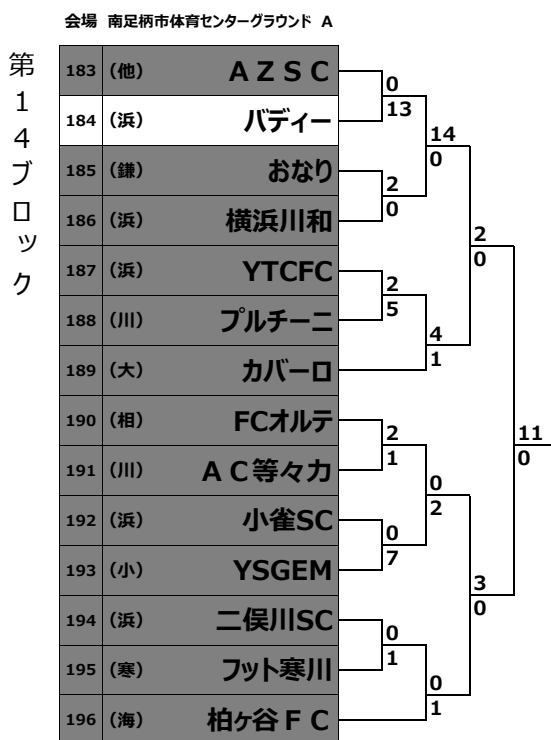

日産CUP争奪第52回神奈川県少年少女サッカー選手権(U12)

会場 大井町山田総合グラウンド

第17ブロック

225	(浜)	日限山FC	2	0
226	(座)	座間SC	5	1
227	(茅)	浜見平SC	0	1
228	(浜)	和泉FC	0	1
229	(川)	はるひ野	6	0
230	(相)	共和SC	8	0
231	(上)	大井SC	0	0
232	(川)	菅FC	0P3	0K4
233	(須)	FC高坂	0	1
234	(浜)	FCハマ	1	4
235	(他)	プロミネン	1	0
236	(藤)	羽鳥SC	2	0
237	(浜)	横浜東SC	4	0
238	(鎌)	いずみK	0	0

0/3, 0P3/0K2, 1/0

会場 茅ヶ崎市立茅ヶ崎小学校

第19ブロック

253	(藤)	大道SC	2	1
254	(川)	野川KFC	3	0
255	(小)	岩原PP	3	0
256	(浜)	長津田D	0	0
257	(浜)	万騎が原F	2	3
258	(茅)	FC504	1	0
259	(相)	清新SSS	1	0
260	(他)	CIELO	1	0
261	(浜)	サンダース	3	0
262	(平)	SFC平塚	1	0
263	(浜)	三保小SC	0	0
264	(川)	南百合丘	0P3	0K2
265	(大)	林間SC	1P0	1K2
266	(浜)	CFG横浜	1	2

0P1/0K3, 3/2, 0P2/0K1

会場 NITTANパークおおね

第18ブロック

239	(浜)	岩崎FC	0	3
240	(他)	NEXT	0	5
241	(須)	FC明浜	3	0
242	(浜)	FCKM	1	2
243	(鎌)	FC小坂	1	2
244	(浜)	南戸塚SC	3	0
245	(川)	稲田FC	0	0
246	(豪)	秦野本町	7	0
247	(浜)	嶮山KC	9	0
248	(川)	川崎富士見	0	3
249	(相)	大沼SSS	2	0
250	(浜)	FC藤棚	0	5
251	(藤)	中里御所見	0	2
252	(厚)	P戸田SC	0	2

1P3/1K2, 1/6

会場 しんよこフットボールパーク

第20ブロック

267	(他)	イスペ	1P3	1K1
268	(平)	クリエイト	1	6
269	(浜)	たちばなK	1	3
270	(川)	枅形FW	4	0
271	(浜)	もえぎ野	4	0
272	(大)	南林間SC	1	2
273	(逗)	小坪少年	1	2
274	(藤)	FC天神	7	1
275	(小)	芦子国府津	0	2
276	(浜)	荏田東FC	1	3
277	(厚)	愛川SC	0	2
278	(相)	上溝FC	0	11
279	(浜)	横浜FM	3	0
280	(川)	ヴィゴレ	0	0

1/18