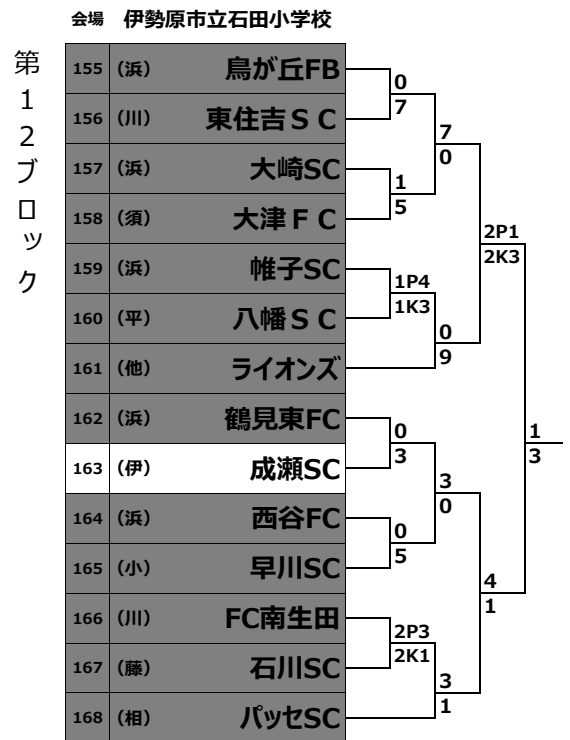

日産CUP争奪第52回神奈川県少年少女サッカー選手権(U12)

会場 中三田スポーツ広場

第5ブロック

57	(小)	SKJFC	0	7
58	(浜)	中沢SS	3	0
59	(相)	相模台SC	0	10
60	(川)	平間FC	1	3
61	(浜)	青葉FC	0	2
62	(厚)	荻野SC	1	0
63	(藤)	富士見台	1	2
64	(須)	鴨居SC	0	6
65	(浜)	折本SC	0	7
66	(他)	ポットFC	1	6
67	(鎌)	ルベント	0	3
68	(川)	チャン^o	1P6	1K5
69	(浜)	柏尾SC	0	4
70	(浜)	磯フレンズ	0	4

会場 立野緑地スポーツ広場

第7ブロック

85	(浜)	80洋光台	9	0
86	(茅)	小和田FC	6	1
87	(浜)	横浜港北	6	1
88	(相)	アトラソン	6	0
89	(海)	JESC	2	1
90	(浜)	篠原つばめ	0	8
91	(秦)	南が丘SC	0	2
92	(平)	平塚真土	5	0
93	(川)	新町JSC	0	2
94	(他)	アラス横浜	0	2
95	(浜)	藤塚KC	7	2
96	(厚)	Andro	0	2
97	(浜)	城郷SC	0	2
98	(大)	大和南FC	0	2

会場 はまゆう公園

第6ブロック

71	(他)	Mynz	0	2
72	(須)	TADO	1	0
73	(逗)	逗子少年	0	5
74	(浜)	KAZU	1	2
75	(平)	大野FC	0	4
76	(川)	ウイングス	11	0
77	(浜)	藤の木SC	5	0
78	(小)	東富水SS	1	2
79	(浜)	オフサイド	4	1
80	(相)	相東UFC	3	1
81	(三)	三浦旭SC	3	0
82	(浜)	本牧少年	1	4
83	(藤)	村岡SSS	3	0
84	(川)	多摩Jr	1	4

会場 相模原市立星が丘小学校

第8ブロック

99	(川)	久地FC	1	0
100	(浜)	HIPSC	0	3
101	(鎌)	山崎SC	4	0
102	(浜)	勝田SC	0	2
103	(大)	深見SC	3	2
104	(他)	横浜キッズ	1	0
105	(小)	ザウルス	3	1
106	(茅)	松浪SC	1	3
107	(藤)	メテオーロ	0	3
108	(浜)	上矢部FC	3	0
109	(川)	セリエFC	3	0
110	(相)	星が丘SC	3	0
111	(浜)	イーグルス	1P1	1K2
112	(浜)	いぶき野	1P1	1K2

日産CUP争奪第52回神奈川県少年少女サッカー選手権(U12)