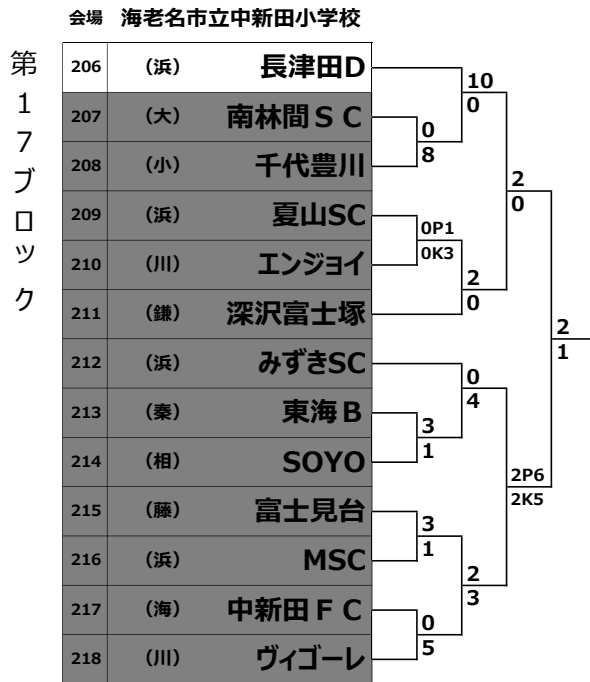

日産CUP争奪第52回神奈川県少年少女サッカー選手権(U10)

日産CUP争奪第52回神奈川県少年少女サッカー選手権(U10)

会場 北見方グラウンド

第21ブロック

258	(浜)	CFC	0	6
259	(川)	さぎぬま	7	0
260	(浜)	藤塚KC	0	0
261	(大)	西鶴間SC	2	0
262	(相)	S中央FC	2	0
263	(藤)	羽鳥SC	4	1
264	(浜)	FC杉田	0	3
265	(他)	ESF	5	0
266	(川)	かじがや	0	0
267	(須)	たかとり	10	0
268	(浜)	FCゼブラ	0	0
269	(秦)	鶴巻SC	0	3
270	(浜)	公田SC	0	3

1P3
1K4

会場 相模原高田橋グラウンド

第23ブロック

284	(小)	早川ISC	1P0	1K2
285	(川)	新町JSC	0	3
286	(浜)	FCハマ	0	3
287	(藤)	FC天神	1	0
288	(厚)	FCミーム	1	0
289	(伊)	しらゆり	1	2
290	(浜)	折本SC	1	3
291	(座)	ひばりFC	0	14
292	(平)	FC山下	0	14
293	(浜)	ティプス	0	7
294	(川)	中野島FC	0	7
295	(相)	星が丘SC	0	5
296	(浜)	FCカルパ	0	5

OP2
OK0

0
7

1
11

会場 鎌倉市立玉縄小学校

第22ブロック

271	(須)	I.O.K	10	0
272	(浜)	トータス	OP2	OK0
273	(茅)	松浪SC	0	0
274	(海)	JESC	1	2
275	(浜)	青葉FC	0	3
276	(川)	東小倉SC	0	3
277	(鎌)	ルベント	4	0
278	(相)	SCむげん	2	15
279	(川)	ミキFC	2	15
280	(藤)	鶴南FC	3	1
281	(浜)	FC霧が丘	3	1
282	(寒)	フット寒川	6	1
283	(浜)	嶮山KC	2	0

OP5
OK6

会場 南郷上ノ山公園グラウンド

第24ブロック

297	(葉)	葉山JGK	0	1
298	(浜)	あざみ野	3	0
299	(藤)	レオーネ	0	0
300	(川)	G.H.U	0	5
301	(浜)	フトウロ	0	5
302	(川)	ジュントス	2	1
303	(茅)	鶴が台SC	OP1	OK2
304	(浜)	小山台SC	2P2	2K1
305	(他)	CIELO	2P2	2K1
306	(相)	作の口SS	OP4	OK5
307	(浜)	城郷SC	OP4	OK5
308	(須)	鴨居SC	0	2

1P2
1K3

5
1

OP1
OK2

OP1
OK2