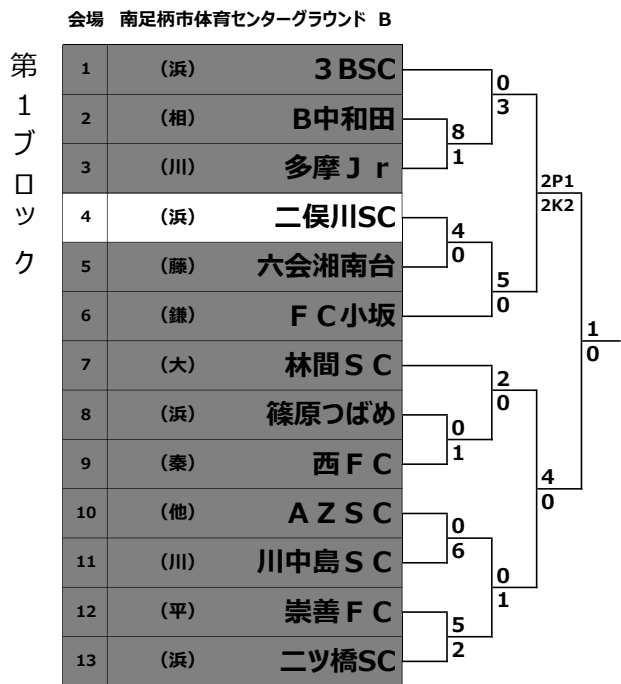

日産CUP争奪第52回神奈川県少年少女サッカー選手権(U10)

日産CUP争奪第52回神奈川県少年少女サッカー選手権(U10)

会場 能見台グラウンド

第5ブロック

53	(浜)	元石川SC	4	0
54	(秦)	渋沢SC	1	7
55	(川)	橋SC	2	0
56	(浜)	アローズ	0	2
57	(厚)	若宮SC	2	0
58	(鎌)	山崎SC	1	2
59	(平)	FC金目	0	11
60	(浜)	富岡SC	4	1
61	(他)	アマレロ	2	0
62	(藤)	OZ湘南	4	0
63	(浜)	柏尾SC	0	2
64	(川)	ラゾーレ	1	0
65	(相)	上溝FC	1	0

会場 海老名市立上星小学校

第7ブロック

78	(浜)	原FC	1P2	1K3
79	(平)	大野FC	0	7
80	(川)	はるひ野	3	0
81	(浜)	並木SC	3	1
82	(須)	大楠少年	0	7
83	(他)	ELAN	2P1	2K3
84	(浜)	横浜東SC	0P4	0K3
85	(茅)	小出SC	0	3
86	(藤)	八松SC	0	3
87	(浜)	磯フレンズ	0	6
88	(川)	FCバモス	5	0
89	(海)	柏ヶ谷FC	5	0
90	(浜)	ゆりのき	0	0