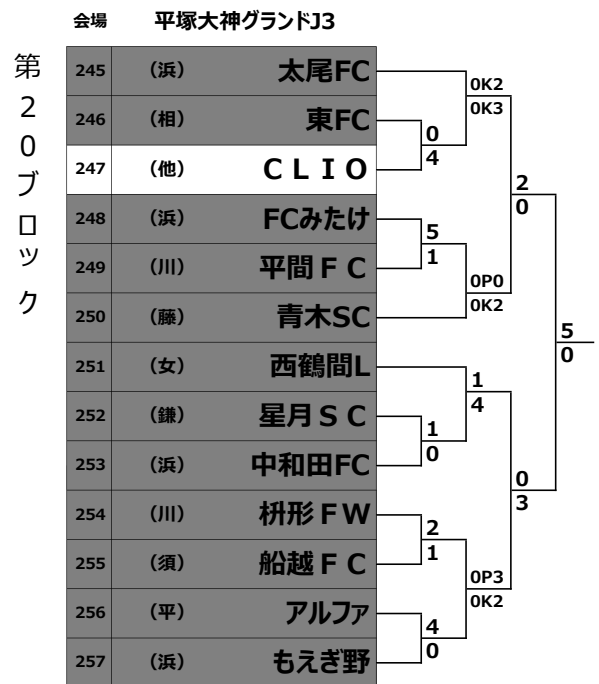

日産CUP争奪第52回神奈川県少年少女サッカー選手権(U10)

日産CUP争奪第52回神奈川県少年少女サッカー選手権(U10)

会場 北見方グラウンド

第21ブロック

258	(浜)	CFC	0	6
259	(川)	さぎぬま	7	0
260	(浜)	藤塚KC	0	0
261	(大)	西鶴間SC	2	0
262	(相)	S中央FC	2	0
263	(藤)	羽鳥SC	4	1
264	(浜)	FC杉田	0	3
265	(他)	ESF	5	0
266	(川)	かじがや	0	0
267	(須)	たかとり	10	0
268	(浜)	FCゼブラ	0	0
269	(秦)	鶴巻SC	0	3
270	(浜)	公田SC	0	3

1P3
1K4

会場 相模原高田橋グラウンド

第23ブロック

284	(小)	早川ISC	1P0	1K2
285	(川)	新町JSC	0	3
286	(浜)	FCハマ	0	3
287	(藤)	FC天神	1	0
288	(厚)	FCミーム	1	0
289	(伊)	しらゆり	1	2
290	(浜)	折本SC	1	3
291	(座)	ひばりFC	0	14
292	(平)	FC山下	0	14
293	(浜)	ティプス	0	7
294	(川)	中野島FC	0	7
295	(相)	星が丘SC	0	5
296	(浜)	FCカルパ	0	5

OP2
OK0

0
7

1
11

会場 鎌倉市立玉縄小学校

第22ブロック

271	(須)	I.O.K	10	0
272	(浜)	トータス	OP2	OK0
273	(茅)	松浪SC	0	0
274	(海)	JESC	1	2
275	(浜)	青葉FC	0	3
276	(川)	東小倉SC	0	3
277	(鎌)	ルベント	4	0
278	(相)	SCむげん	2	15
279	(川)	ミキFC	2	15
280	(藤)	鶴南FC	3	1
281	(浜)	FC霧が丘	3	1
282	(寒)	フット寒川	6	1
283	(浜)	嶮山KC	2	0

OP5
OK6

会場 南郷上ノ山公園グラウンド

第24ブロック

297	(葉)	葉山JGK	0	1
298	(浜)	あざみ野	3	0
299	(藤)	レオーネ	0	0
300	(川)	G.H.U	0	5
301	(浜)	フトウロ	0	5
302	(川)	ジュントス	2	1
303	(茅)	鶴が台SC	OP1	OK2
304	(浜)	小山台SC	2P2	2K1
305	(他)	CIELO	2P2	2K1
306	(相)	作の口SS	OP4	OK5
307	(浜)	城郷SC	OP4	OK5
308	(須)	鴨居SC	0	2

1P2
1K3

5
1

OP1
OK2

OP1
OK2