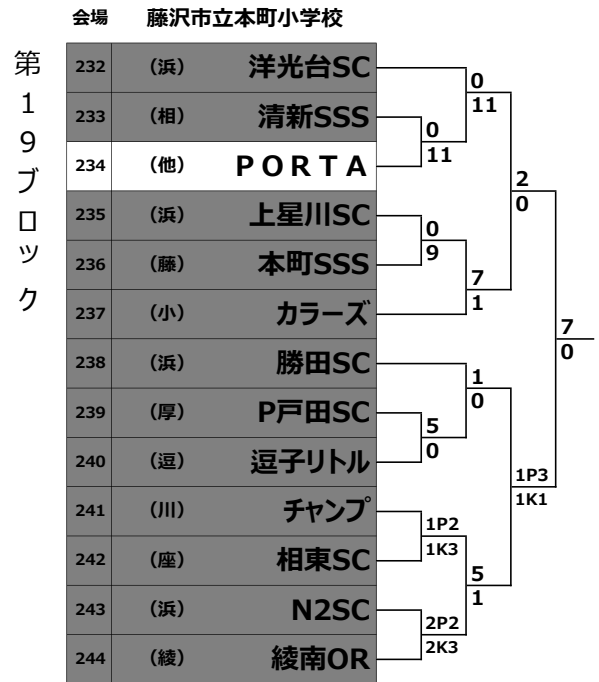

日産CUP争奪第52回神奈川県少年少女サッカー選手権(U10)

日産CUP争奪第52回神奈川県少年少女サッカー選手権(U10)

会場 北見方グラウンド

第21ブロック

258	(浜)	CFC	0	6
259	(川)	さぎぬま	7	0
260	(浜)	藤塚KC	0	0
261	(大)	西鶴間SC	2	0
262	(相)	S中央FC	2	0
263	(藤)	羽鳥SC	4	1
264	(浜)	FC杉田	0	3
265	(他)	ESF	5	0
266	(川)	かじがや	0	0
267	(須)	たかとり	10	0
268	(浜)	FCゼブラ	0	0
269	(秦)	鶴巻SC	0	3
270	(浜)	公田SC	0	3

1P3
1K4

会場 相模原高田橋グラウンド

第23ブロック

284	(小)	早川ISC	1P0	1K2
285	(川)	新町JSC	0	3
286	(浜)	FCハマ	0	3
287	(藤)	FC天神	1	0
288	(厚)	FCミーム	1	0
289	(伊)	しらゆり	1	2
290	(浜)	折本SC	1	3
291	(座)	ひばりFC	0	14
292	(平)	FC山下	0	14
293	(浜)	ティプス	0	7
294	(川)	中野島FC	0	7
295	(相)	星が丘SC	0	5
296	(浜)	FCカルパ	0	5

OP2
OK0

0
7

1
11

会場 鎌倉市立玉縄小学校

第22ブロック

271	(須)	I.O.K	10	0
272	(浜)	トータス	OP2	OK0
273	(茅)	松浪SC	0	0
274	(海)	JESC	1	2
275	(浜)	青葉FC	0	3
276	(川)	東小倉SC	0	3
277	(鎌)	ルベント	4	0
278	(相)	SCむげん	2	15
279	(川)	ミキFC	2	15
280	(藤)	鶴南FC	3	1
281	(浜)	FC霧が丘	3	1
282	(寒)	フット寒川	6	1
283	(浜)	嶮山KC	2	0

OP5
OK6

会場 南郷上ノ山公園グラウンド

第24ブロック

297	(葉)	葉山JGK	0	1
298	(浜)	あざみ野	3	0
299	(藤)	レオーネ	0	0
300	(川)	G.H.U	0	5
301	(浜)	フトウロ	0	5
302	(川)	ジュントス	2	1
303	(茅)	鶴が台SC	OP1	OK2
304	(浜)	小山台SC	2P2	2K1
305	(他)	CIELO	2P2	2K1
306	(相)	作の口SS	OP4	OK5
307	(浜)	城郷SC	OP4	OK5
308	(須)	鴨居SC	0	2

1P2
1K3

5
1

OP1
OK2

OP1
OK2