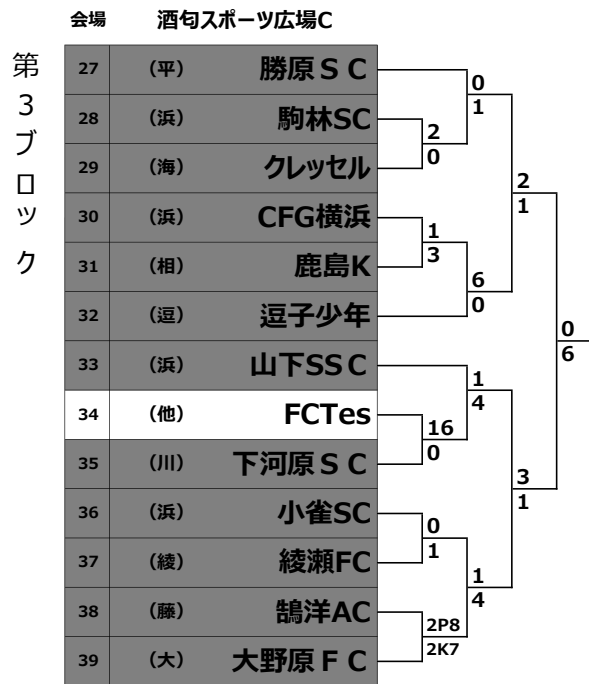

日産CUP争奪第52回神奈川県少年少女サッカー選手権(U10)

日産CUP争奪第52回神奈川県少年少女サッカー選手権(U10)

会場 能見台グラウンド

第5ブロック

53	(浜)	元石川SC	4	0
54	(秦)	渋沢SC	1	7
55	(川)	橋SC	2	0
56	(浜)	アローズ	0	2
57	(厚)	若宮SC	2	0
58	(鎌)	山崎SC	1	2
59	(平)	FC金目	0	11
60	(浜)	富岡SC	4	1
61	(他)	アマレロ	2	0
62	(藤)	OZ湘南	4	0
63	(浜)	柏尾SC	0	2
64	(川)	ラゾーレ	1	0
65	(相)	上溝FC	1	0

会場 海老名市立上星小学校

第7ブロック

78	(浜)	原FC	1P2	1K3
79	(平)	大野FC	0	7
80	(川)	はるひ野	3	0
81	(浜)	並木SC	3	1
82	(須)	大楠少年	0	7
83	(他)	ELAN	2P1	2K3
84	(浜)	横浜東SC	0P4	0K3
85	(茅)	小出SC	0	3
86	(藤)	八松SC	0	3
87	(浜)	磯フレンズ	0	6
88	(川)	FCバモス	5	0
89	(海)	柏ヶ谷FC	5	0
90	(浜)	ゆりのき	0	0