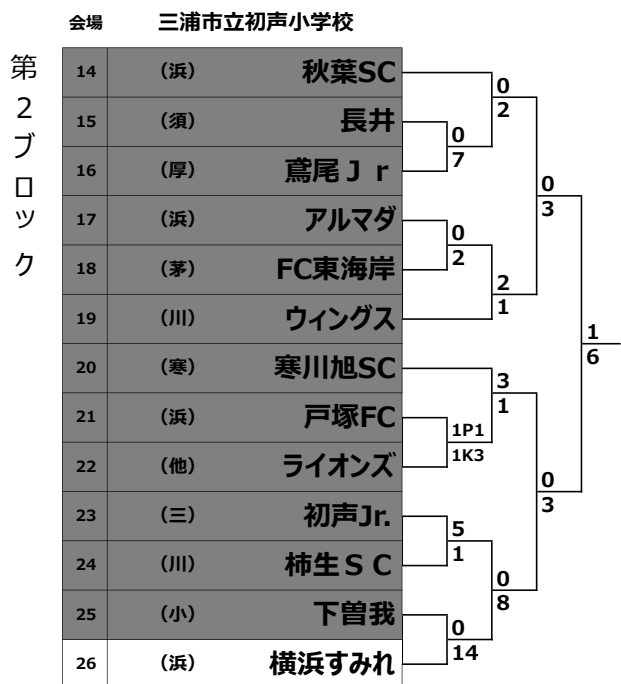

日産CUP争奪第52回神奈川県少年少女サッカー選手権(U10)

日産CUP争奪第52回神奈川県少年少女サッカー選手権(U10)

会場 能見台グラウンド

第5ブロック

53	(浜)	元石川SC	4	0
54	(秦)	渋沢SC	1	7
55	(川)	橋SC	2	0
56	(浜)	アローズ	0	2
57	(厚)	若宮SC	2	0
58	(鎌)	山崎SC	1	2
59	(平)	FC金目	0	11
60	(浜)	富岡SC	4	1
61	(他)	アマレロ	2	0
62	(藤)	OZ湘南	4	0
63	(浜)	柏尾SC	0	2
64	(川)	ラゾーレ	1	0
65	(相)	上溝FC	1	0