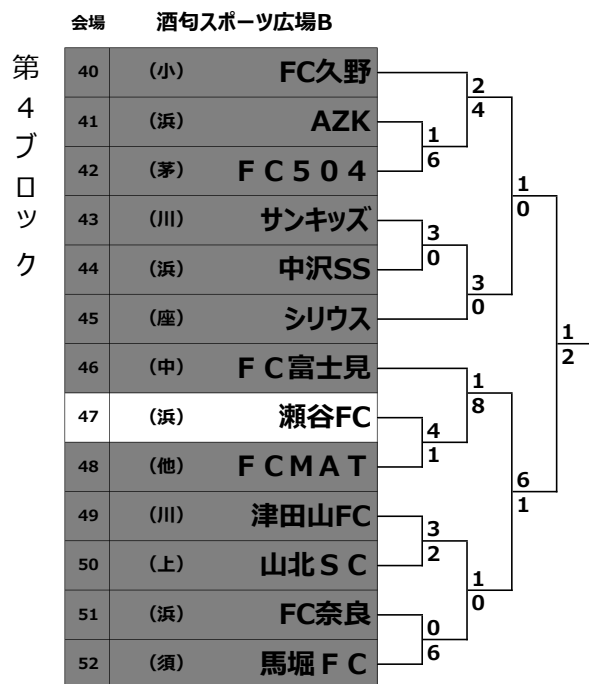

日産CUP争奪第52回神奈川県少年少女サッカー選手権(U10)

日産CUP争奪第52回神奈川県少年少女サッカー選手権(U10)

会場 能見台グラウンド

第5ブロック

53	(浜)	元石川SC	4	0
54	(秦)	渋沢SC	1	7
55	(川)	橋SC	2	0
56	(浜)	アローズ	0	2
57	(厚)	若宮SC	2	0
58	(鎌)	山崎SC	1	2
59	(平)	FC金目	0	11
60	(浜)	富岡SC	4	1
61	(他)	アマレロ	2	0
62	(藤)	OZ湘南	4	0
63	(浜)	柏尾SC	0	2
64	(川)	ラゾーレ	1	0
65	(相)	上溝FC	1	0