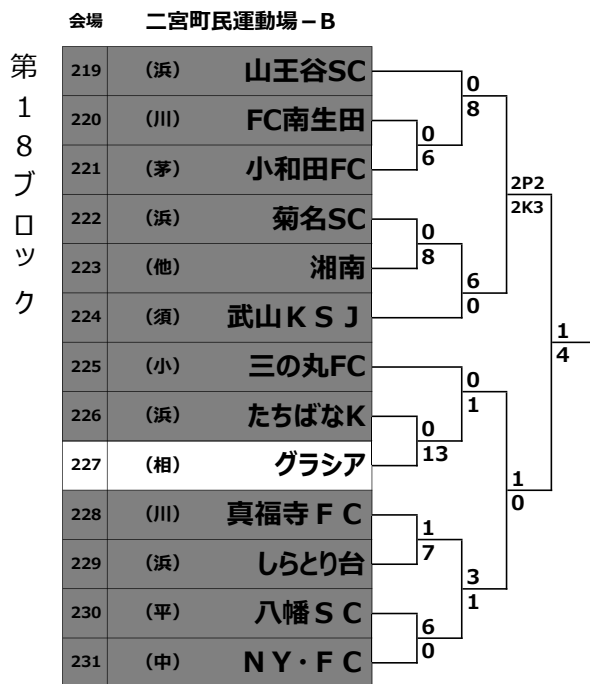

2/0

0/5

0/7

会場 酒井スポーツ広場2・3面

第14ブロック

168	(浜)	バディー	20	0	
169	(川)	稲田FC	2	0	
170	(相)	ZEUS	0		
171	(浜)	FC本郷	5	0	
172	(須)	TADO	2	3	
173	(茅)	カルベ湘南	11	0	
174	(浜)	アムゼル	1	3	
175	(厚)	リベルFC	5	1	
176	(浜)	港南台SC	3	0	
177	(平)	平塚真土	1	5	
178	(川)	大空KSC	5	1	
179	(浜)	いぶき野	1	4	
180	(座)	座間SC	4		

6/0

11/0

会場 伊勢原市立緑台小学校

第16ブロック

194	(相)	大沼SSS	0	4	
195	(浜)	FC西柴	0	5	
196	(伊)	成瀬SC	1P4	1K3	
197	(浜)	イーグルス	8	0	
198	(茅)	浜見平SC	0	6	
199	(川)	川崎富士見	0		
200	(浜)	クライム	0	13	
201	(他)	アラス横浜	0	2	
202	(浜)	大豆戸FC	0	1	
203	(平)	旭北FC	0	5	
204	(須)	FC明浜	1	0	
205	(川)	Tes川崎	0		

0/1

日産CUP争奪第52回神奈川県少年少女サッカー選手権(U10)

日産CUP争奪第52回神奈川県少年少女サッカー選手権(U10)

会場 北見方グラウンド

第21ブロック

258	(浜)	CFC	0	6
259	(川)	さぎぬま	7	0
260	(浜)	藤塚KC	0	0
261	(大)	西鶴間SC	2	0
262	(相)	S中央FC	2	0
263	(藤)	羽鳥SC	4	1
264	(浜)	FC杉田	0	3
265	(他)	ESF	5	0
266	(川)	かじがや	0	0
267	(須)	たかとり	10	0
268	(浜)	FCゼブラ	0	0
269	(秦)	鶴巻SC	0	3
270	(浜)	公田SC	0	3