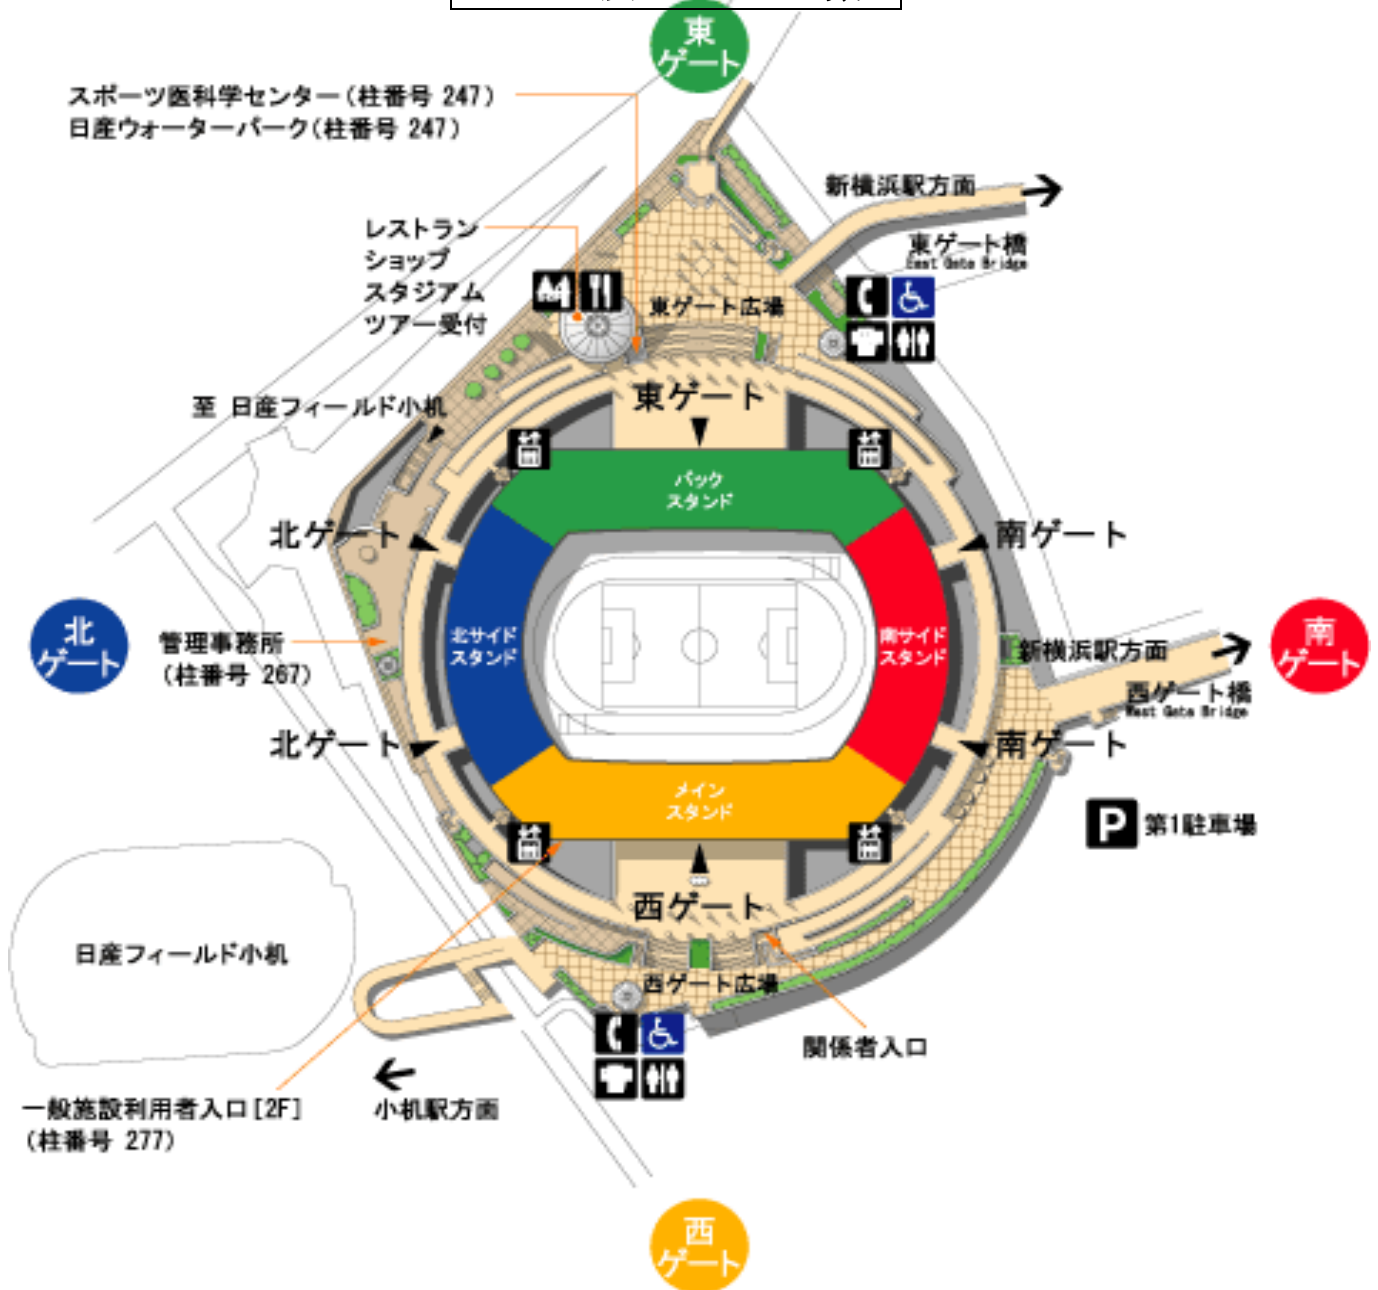

グラウンド規格案 (芝保護のためラインが引けません。目安としてマーカーを使用します) 変更有り

ゴ ー ル..... 幅2¹/₂×高さ1¹/₂ (アルファゴール)

ゴールライン... 20¹/₂

タッチライン... 30¹/₂

ペナルティーエリア... 幅15¹/₂×長さ6¹/₂

審判協力 県立川和高等学校サッカー部 ・ YMCA ・ 他 (予定)

参加賞 参加選手全員にメダル。参加賞は15名までとし、超過場合1名500円、振込加算

参加費 1チーム10,000円 3チーム以上申し込みの場合運営費5,000円プラスされます。

しんよこFPに会場変更場合でも追徴金は有りません。

スタジアム見学 7チーム(最大15名+指導者3)15:30~ 30分程度、希望多い場合抽選とします。予定?

日産スタジアムアクセス

J R 新横浜駅から徒歩 14 分

J R 小机駅から徒歩 7 分

市営地下鉄新横浜駅から徒歩 12 分

駐車場 リハビリセンター入り口を入り 第 1 駐車場 をご利用ください。(有料)

ゲート及びスタンド案内

◇西ゲートのみ出入り可能です。(他のゲートは開いていません)

開場時間は 午前の部 9:00 午後の部 12:40 です。

開場時間に合わせてお越しください。

◇車は第1駐車場をご利用ください。(有料)

◇観戦は1階メインスタンドにチームごとにお座りください。

最前列から3列までは、空けて下さい。

試合進行中チームの優先席と致します。