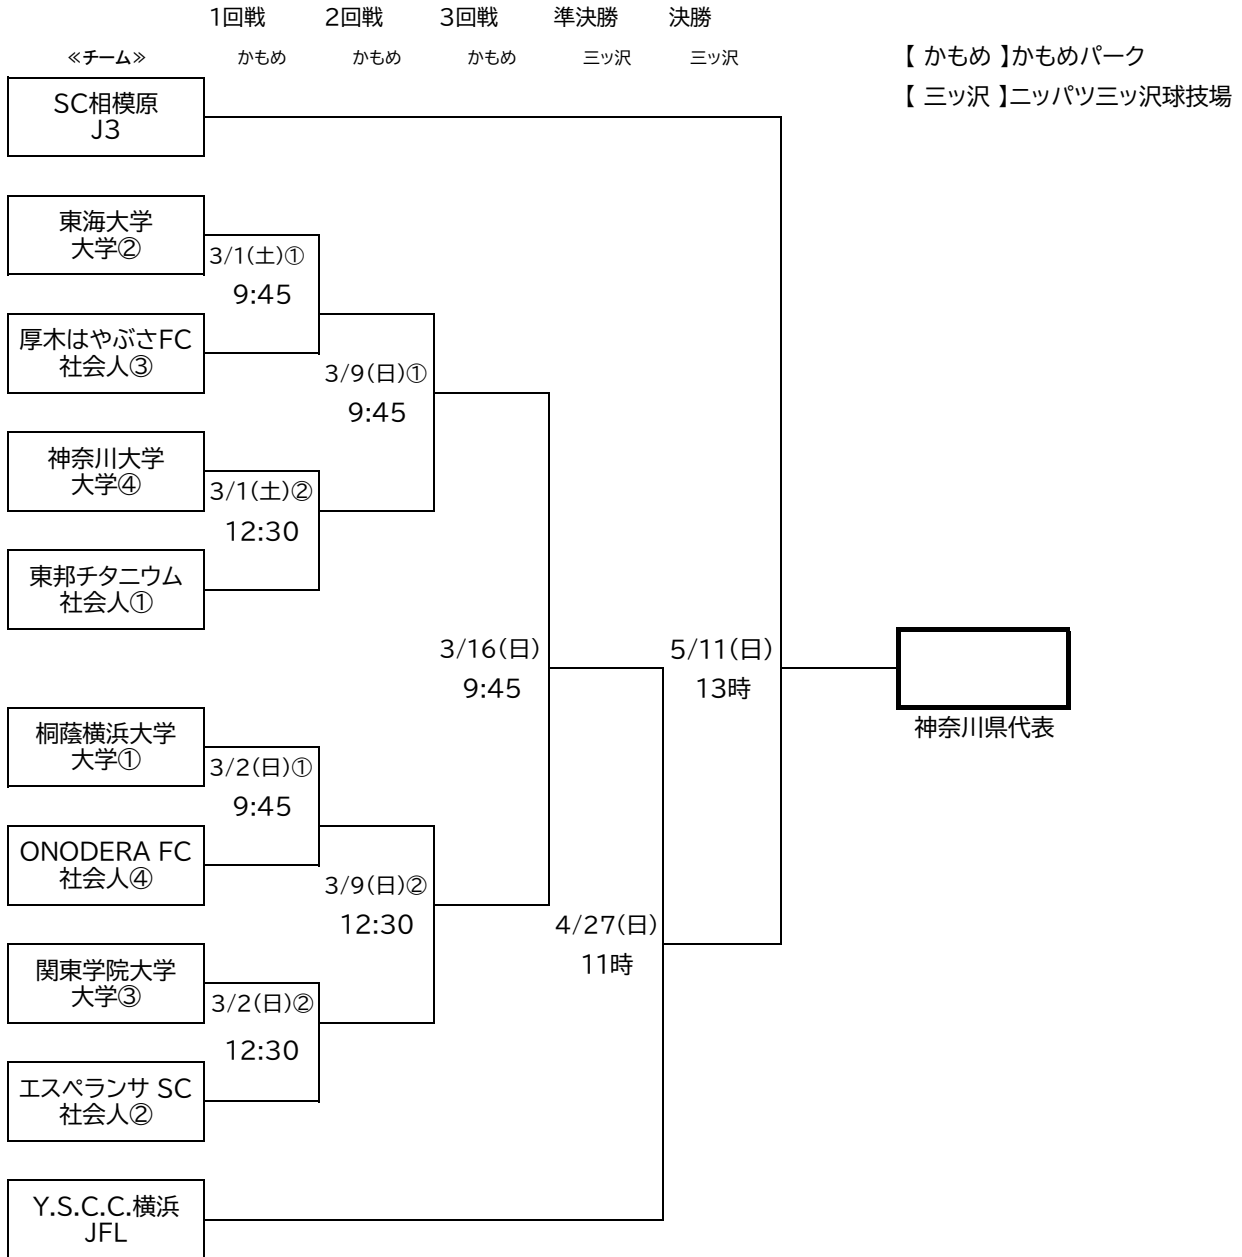

第30回 神奈川県サッカー選手権大会
兼 天皇杯 JFA 第105回全日本サッカー選手権大会神奈川県代表決定戦

決定版
2月23日

【かもめ】かもめパーク
【三ツ沢】ニッパツ三ツ沢球技場

J3 ①SC相模原 (スーパーシード)

JFL ①Y.S.C.C.横浜 (シード)

関東社会人 ①東邦チタニウム ②エスペランサSC ③厚木はやぶさFC

県社会人 ①ONODERA FC

大学 ①桐蔭横浜大学 ②東海大学 ③関東学院大学 ④神奈川大学