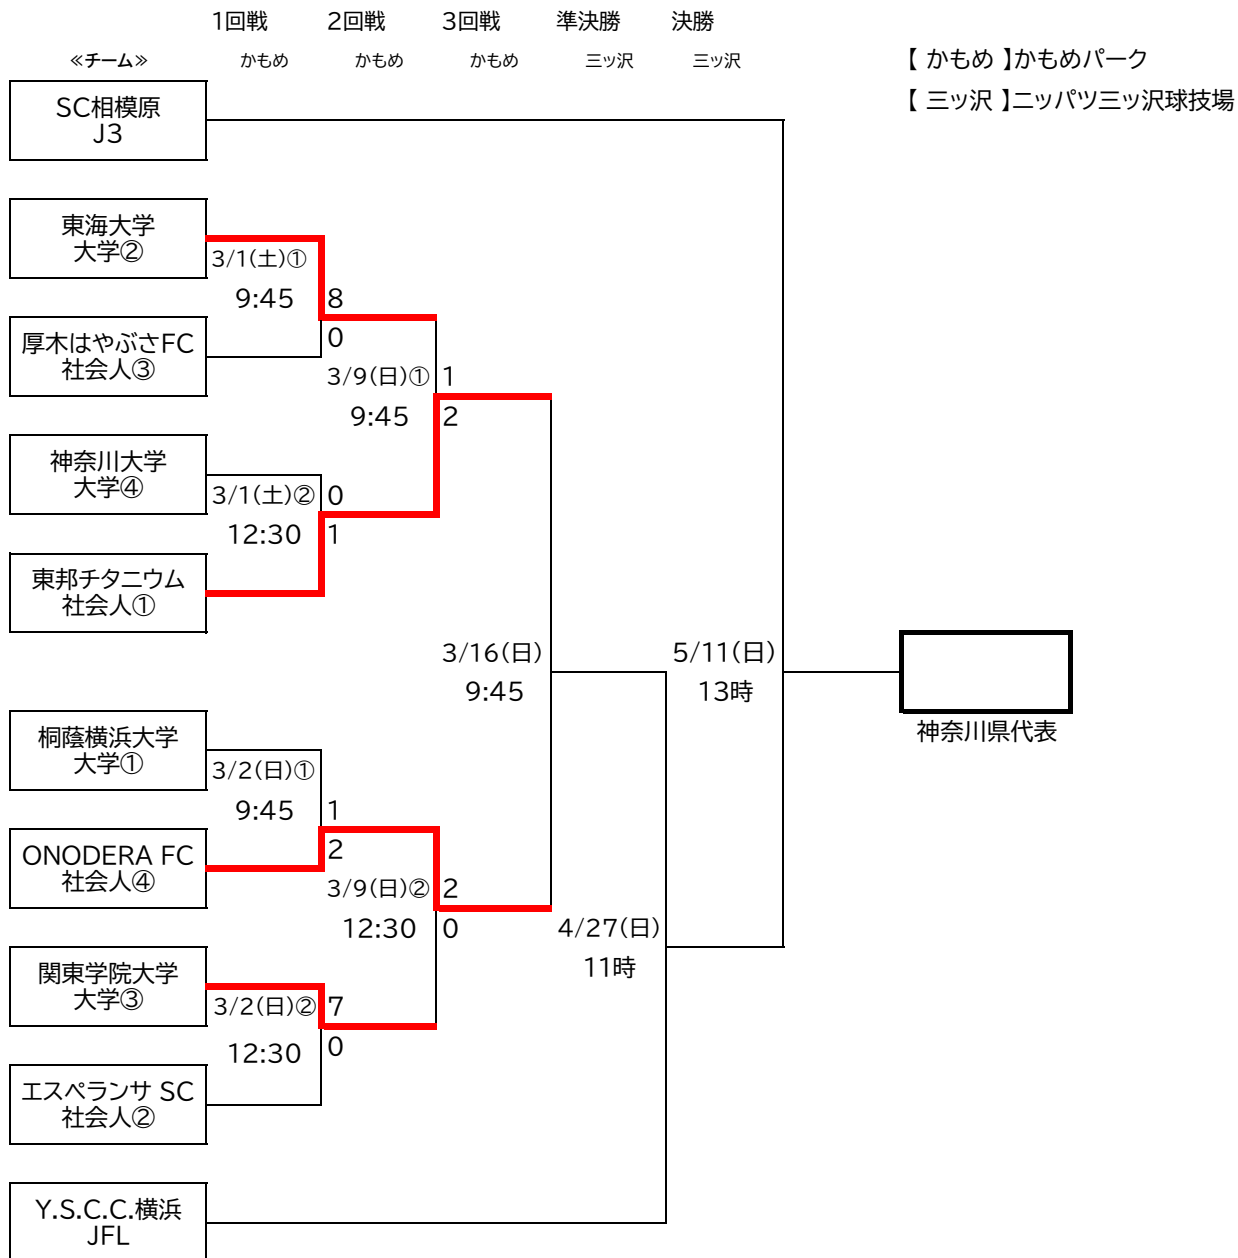

第30回 神奈川県サッカー選手権大会
兼 天皇杯 JFA 第105回全日本サッカー選手権大会神奈川県代表決定戦

決定版
3月2日(日)更新

【かもめ】かもめパーク
【三ツ沢】ニッパツ三ツ沢球技場

J3 ①SC相模原 (スーパーシード)

JFL ①Y.S.C.C.横浜 (シード)

関東社会人 ①東邦チタニウム ②エスペランサSC ③厚木はやぶさFC

県社会人 ①ONODERA FC

大学 ①桐蔭横浜大学 ②東海大学 ③関東学院大学 ④神奈川大学