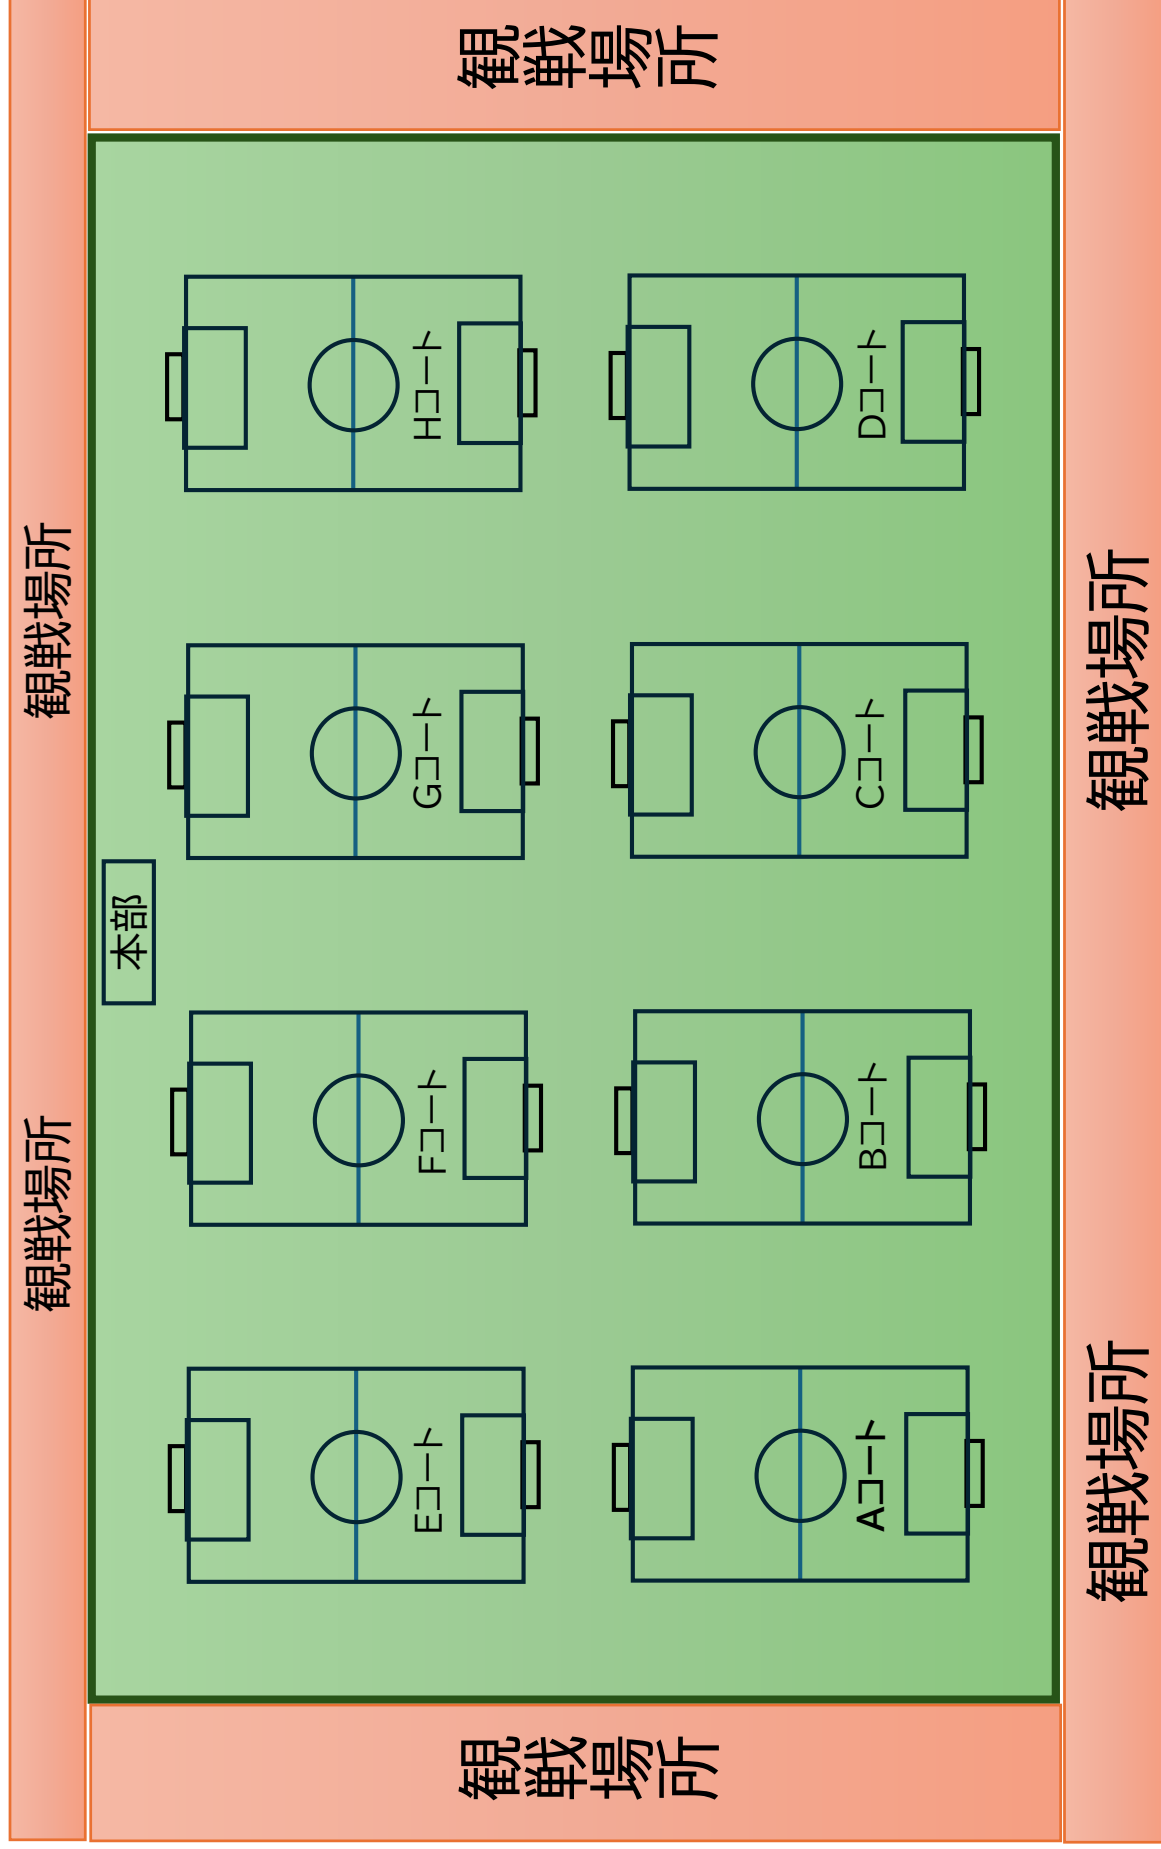

かもめパークコート図

クラブハウスとトイレ