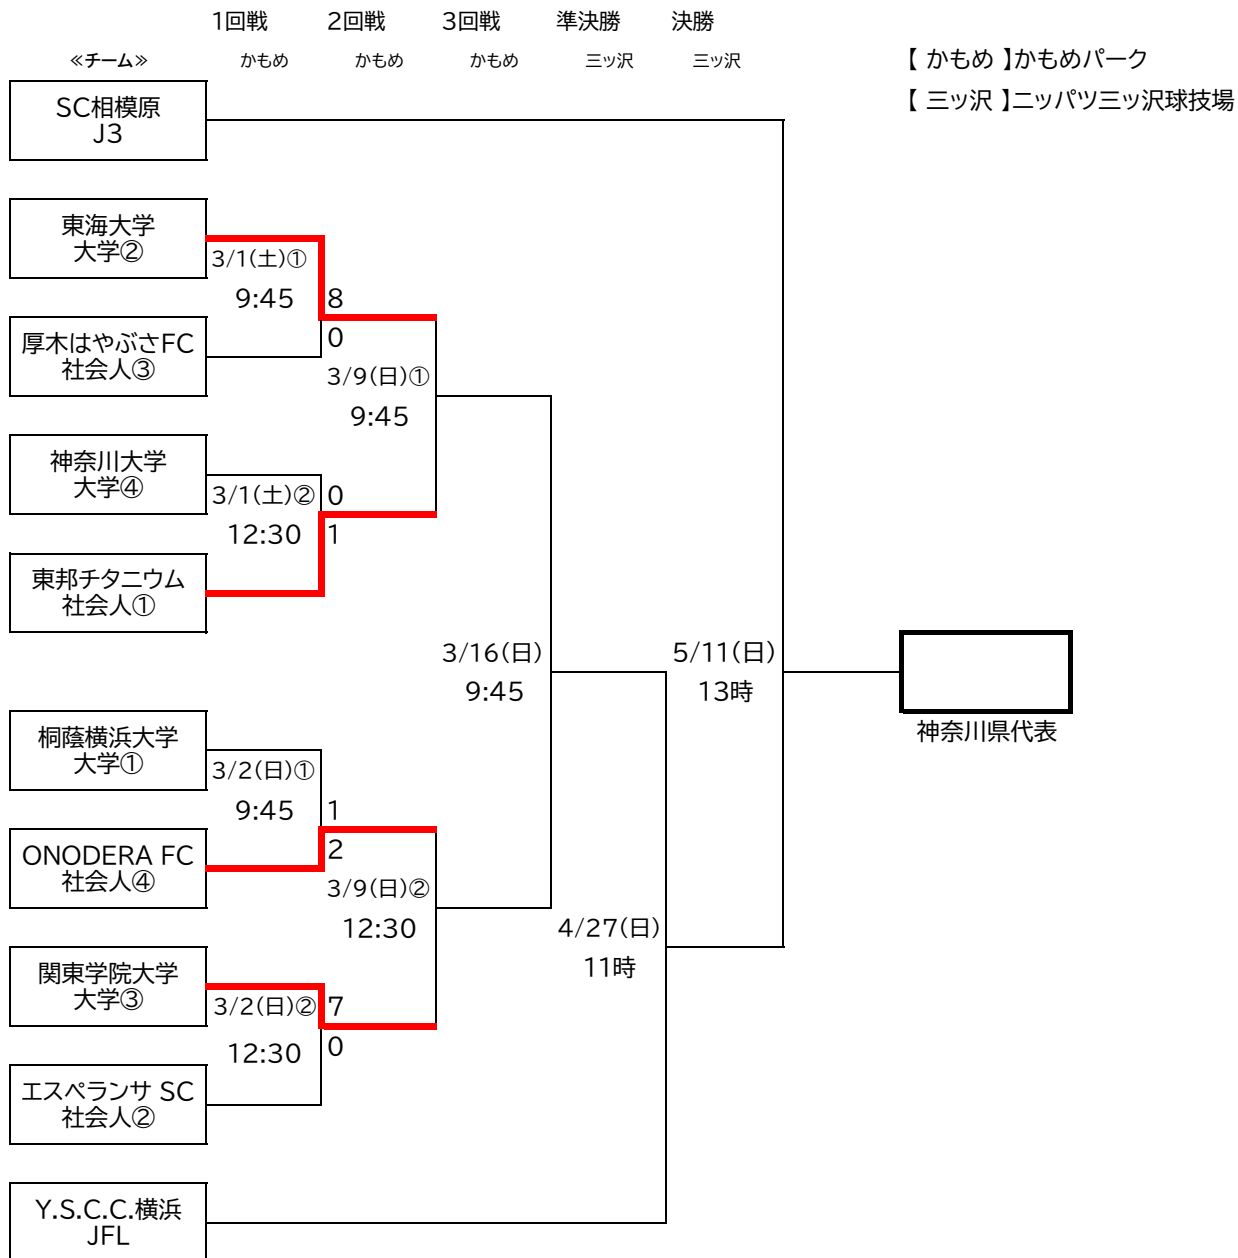

第30回 神奈川県サッカー選手権大会
兼 天皇杯 JFA 第105回全日本サッカー選手権大会神奈川県代表決定戦

決定版
3月2日(日)更新

【かもめ】かもめパーク
【三ツ沢】ニッパツ三ツ沢球技場

J3 ①SC相模原 (スーパーシード)

JFL ①Y.S.C.C.横浜 (シード)

関東社会人 ①東邦チタニウム ②エスペランサSC ③厚木はやぶさFC

県社会人 ①ONODERA FC

大学 ①桐蔭横浜大学 ②東海大学 ③関東学院大学 ④神奈川大学