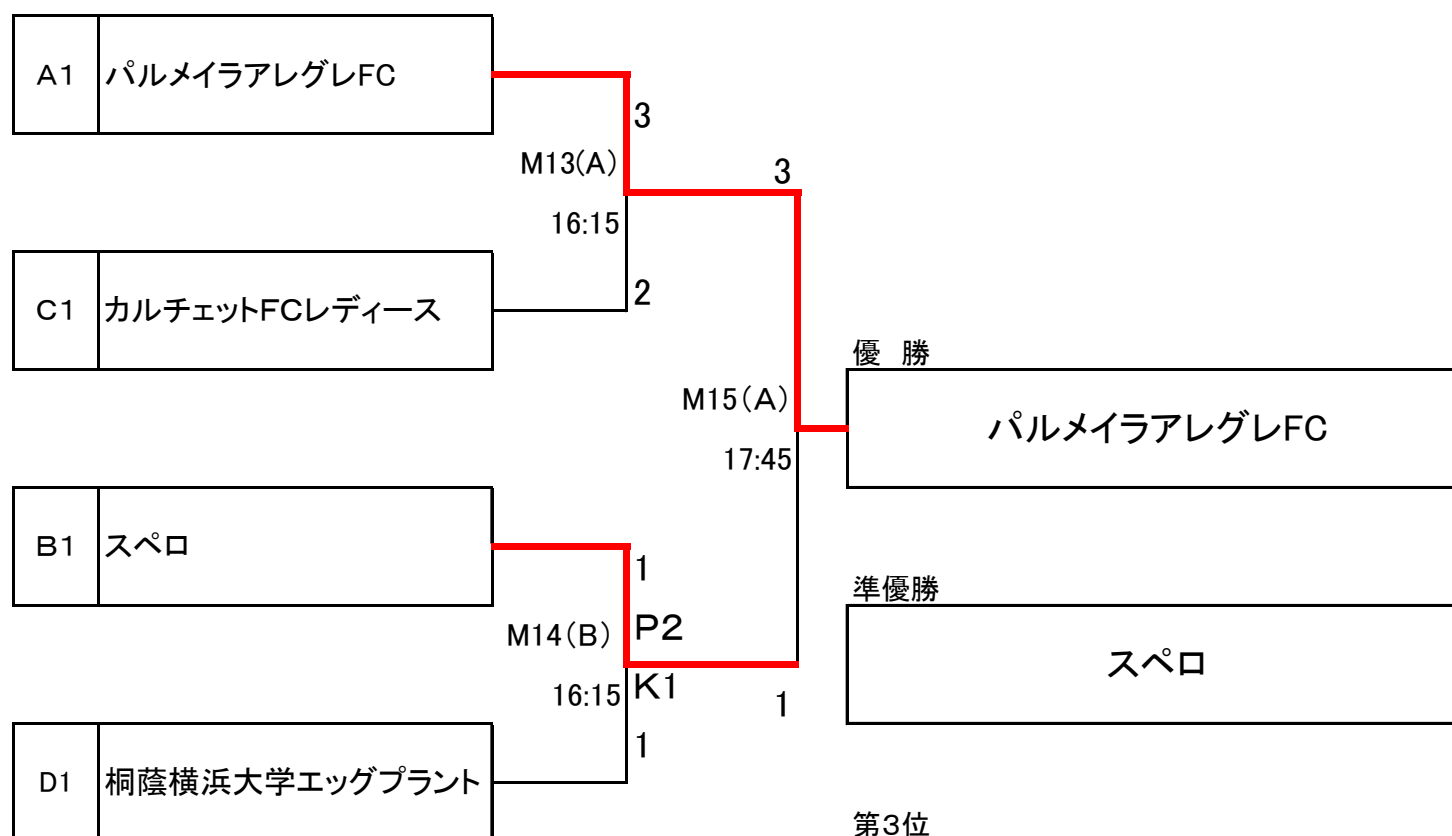

KANAGAWA FUTSAL FESTIVAL 20 【女子】

2025年2月11日

【予選リーグ】

ひらつかサン・ライフアリーナ

Aブロック	パルメイラ	横浜市立大学アニモ	みなと総合高校	勝点	得点	失点	差	順位	勝	負	分
パルメイラ		○ 11 - 1	○ 11 - 0	6	22	1	21	1	2	0	0
横浜市立大学アニモ	● 1 - 11		● 1 - 9	0	2	20	-18	3	0	2	0
みなと総合高校	● 0 - 11	○ 9 - 1		3	9	12	-3	2	1	1	0

Bブロック	ノーナFC	森村学園中・高等部	スペロ	勝点	得点	失点	差	順位	勝	負	分
ノーナFC		● 1 - 5	● 0 - 6	0	1	11	-10	3	0	2	0
森村学園中・高等部	○ 5 - 1		● 1 - 5	3	6	6	0	2	1	1	0
スペロ	○ 6 - 0	○ 5 - 1		6	11	1	10	1	2	0	0

Cブロック	カルチエツト	グルア	フェリチータ	勝点	得点	失点	差	順位	勝	負	分
カルチエツト		○ 7 - 3	○ 4 - 1	6	11	4	7	1	2	0	0
グルア	● 3 - 7		● 1 - 3	0	4	10	-6	3	0	2	0
フェリチータ	● 1 - 4	○ 3 - 1		3	4	5	-1	2	1	1	0

Dブロック	アラリガータ	秦野FC	桐蔭横浜大学エッグプラント	勝点	得点	失点	差	順位	勝	負	分
アラリガータ		△ 1 - 1	● 1 - 2	1	2	3	-1	2	0	1	1
秦野FC	△ 1 - 1		● 0 - 2	1	1	3	-2	3	0	1	1
桐蔭横浜大学エッグプラント	○ 2 - 1	○ 2 - 0		6	4	1	3	1	2	0	0

【決勝トーナメント】