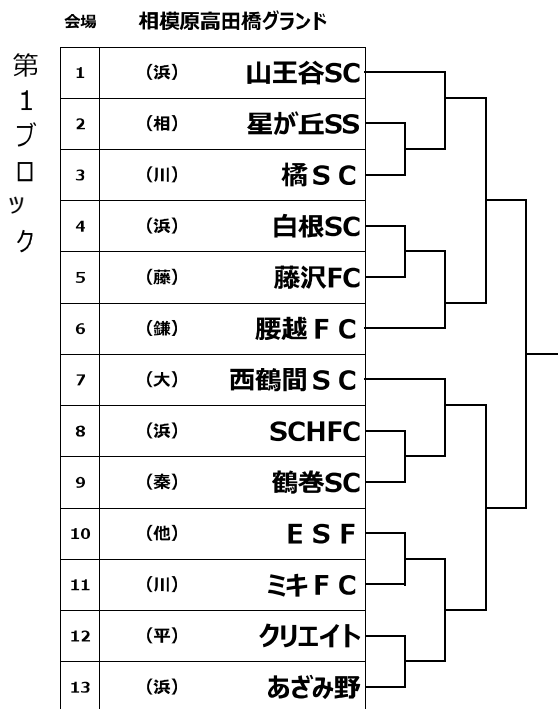

日産CUP争奪第51回神奈川県少年少女サッカー選手権(U10)

会場 厚木市立上荻野小学校

第5ブロック

52	(相)	東FC
53	(浜)	六浦毎日
54	(秦)	くずは台K
55	(川)	東住吉SC
56	(浜)	南舞岡SC
57	(厚)	荻野SC
58	(鎌)	山崎SC
59	(平)	大野FC
60	(浜)	岩崎FC
61	(他)	PORTA
62	(藤)	明治FB
63	(浜)	横浜つばさ
64	(川)	真福寺FC