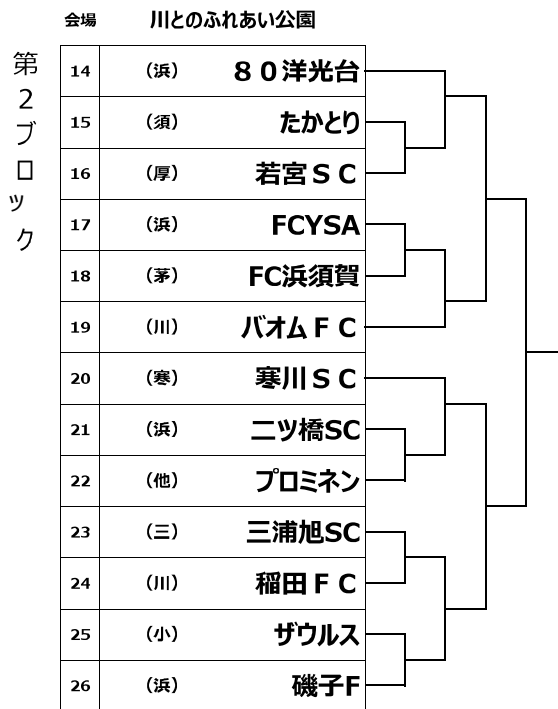

日産CUP争奪第51回神奈川県少年少女サッカー選手権(U10)

会場 厚木市立上荻野小学校

第5ブロック

52	(相)	東FC
53	(浜)	六浦毎日
54	(秦)	くずは台K
55	(川)	東住吉SC
56	(浜)	南舞岡SC
57	(厚)	荻野SC
58	(鎌)	山崎SC
59	(平)	大野FC
60	(浜)	岩崎FC
61	(他)	PORTA
62	(藤)	明治FB
63	(浜)	横浜つばさ
64	(川)	真福寺FC