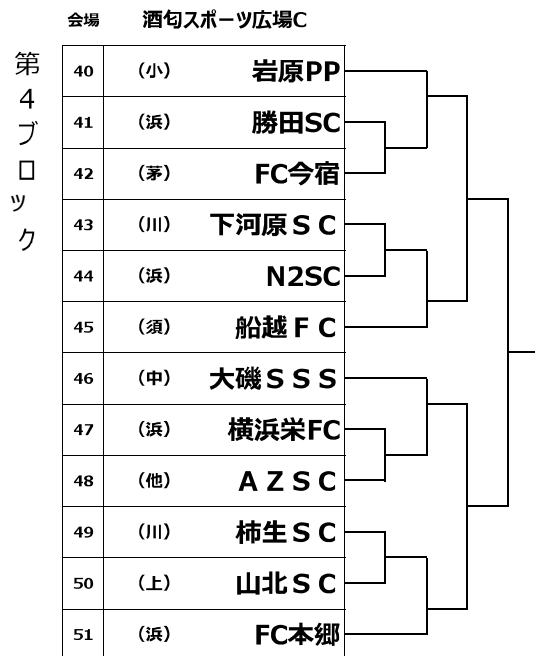

日産CUP争奪第51回神奈川県少年少女サッカー選手権(U10)

会場 厚木市立上荻野小学校

第5ブロック

52	(相)	東FC
53	(浜)	六浦毎日
54	(秦)	くずは台K
55	(川)	東住吉SC
56	(浜)	南舞岡SC
57	(厚)	荻野SC
58	(鎌)	山崎SC
59	(平)	大野FC
60	(浜)	岩崎FC
61	(他)	PORTA
62	(藤)	明治FB
63	(浜)	横浜つばさ
64	(川)	真福寺FC