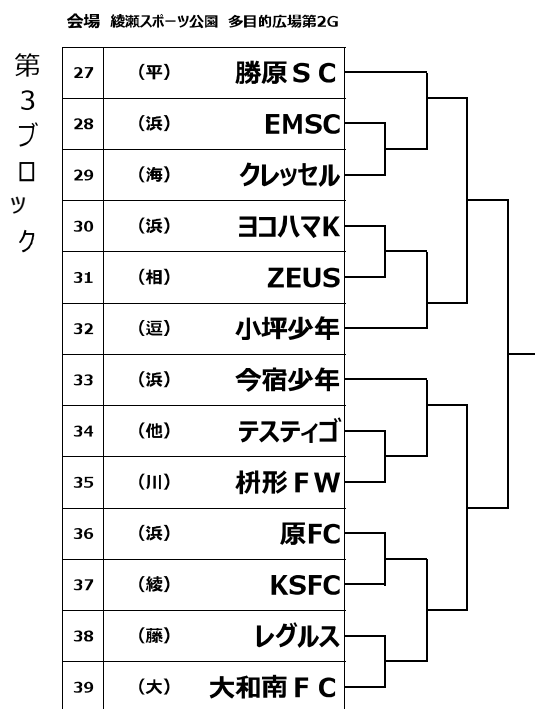

日産CUP争奪第51回神奈川県少年少女サッカー選手権(U10)

会場 厚木市立上荻野小学校

第5ブロック

52	(相)	東FC
53	(浜)	六浦毎日
54	(秦)	くずは台K
55	(川)	東住吉SC
56	(浜)	南舞岡SC
57	(厚)	荻野SC
58	(鎌)	山崎SC
59	(平)	大野FC
60	(浜)	岩崎FC
61	(他)	PORTA
62	(藤)	明治FB
63	(浜)	横浜つばさ
64	(川)	真福寺FC