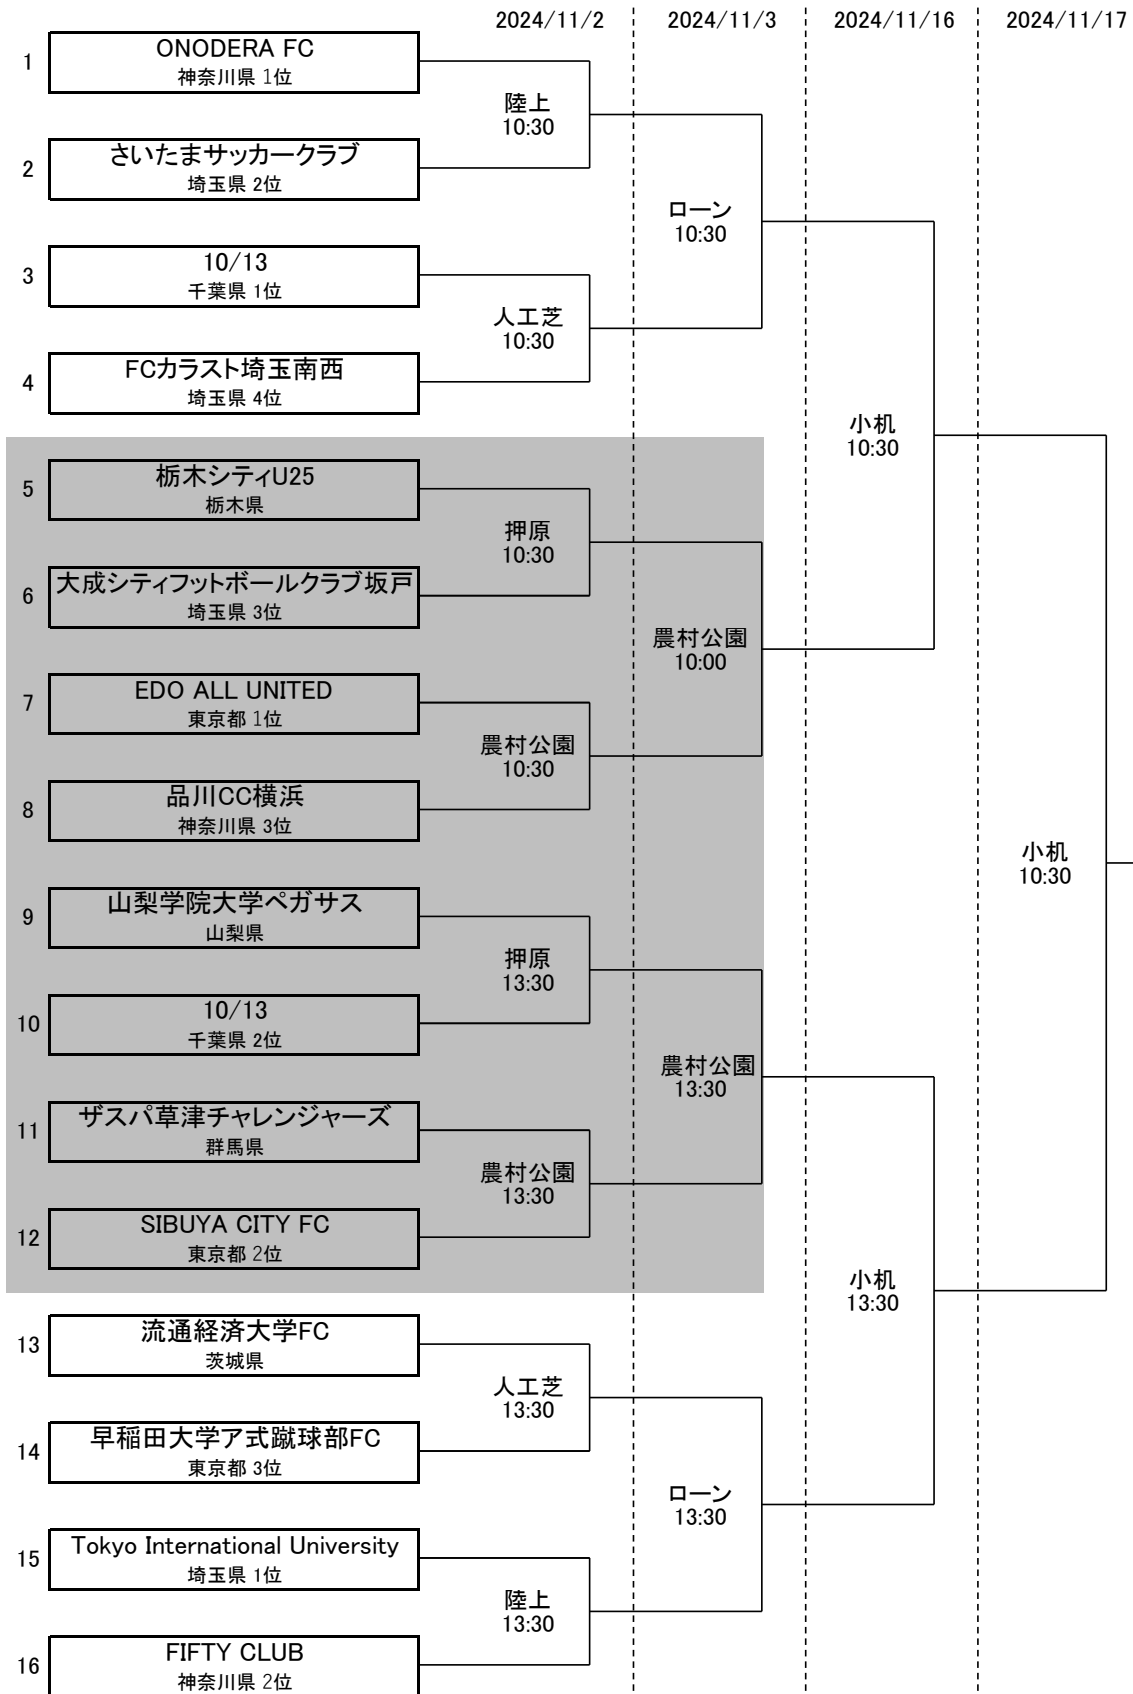

第58回 関東社会人サッカー大会 組合せ表

ローン	県立スポーツセンター球技場1(天然芝)	神奈川県藤沢市善行7-1-2
陸上	県立スポーツセンター陸上競技場	
人工芝	県立スポーツセンター球技場2(人工芝)	
小机	日産フィールド小机(天然芝)	神奈川県横浜市港北区小机町3300
押原	押原公園(天然芝)	山梨県中巨摩郡昭和町押越1500-1
農村公園	YSKe-comシルクパーク(人工芝)	山梨県中央市関原1018