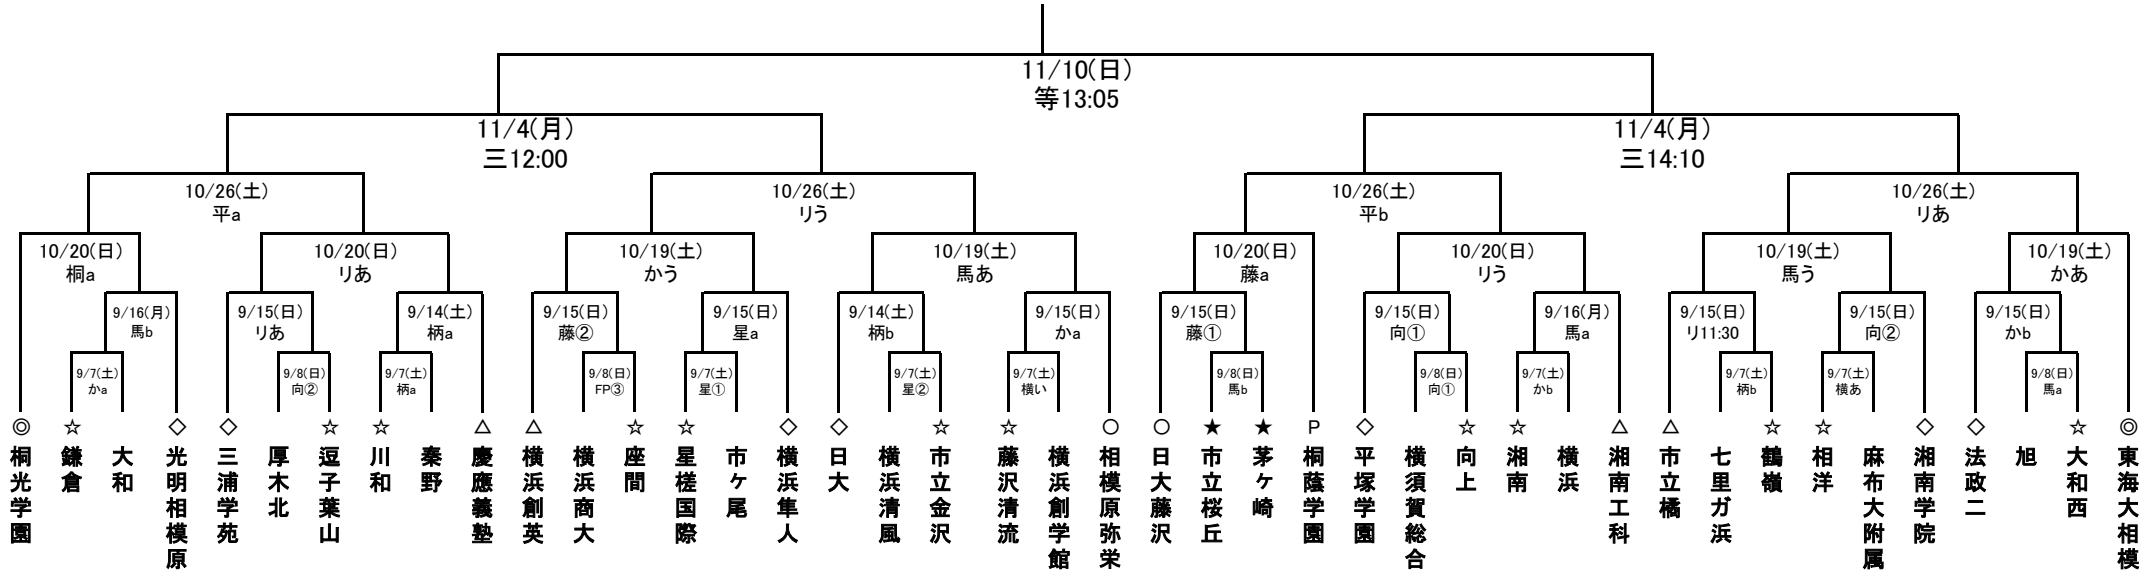

令和6年度 第103回全国高校サッカー選手権大会 神奈川県予選会2次予選

【会場略記】

【か】:かもめパーク 【星】:星槎国際 【柄】:南足柄体育センター 【向】:向上 【横】:横山公園 【藤】:日大藤沢 【リ】:横須賀リーフスタジアム 【馬】:馬入ふれあい公園 【桐】:桐光学園

【FP】:しんよこフットボールパーク 【平】:レモンガススタジアム平塚 【三】:ニッパツ三ツ沢球技場 【等】:UvanceとどろきスタジアムbyFujitsu

【開始時間】

① 9:00 ② 10:50 ③ 13:00 あ 9:30 い 11:20 う 12:00 a 10:00 b 12:30

【シード】

第1シード ◎:総体代表 第2シード ○:総体3位 第3シード △:総体ベスト8 第4シード ◇:総体ベスト16 第5シード ☆:総体ベスト28 第6シード ★:総体ベスト30