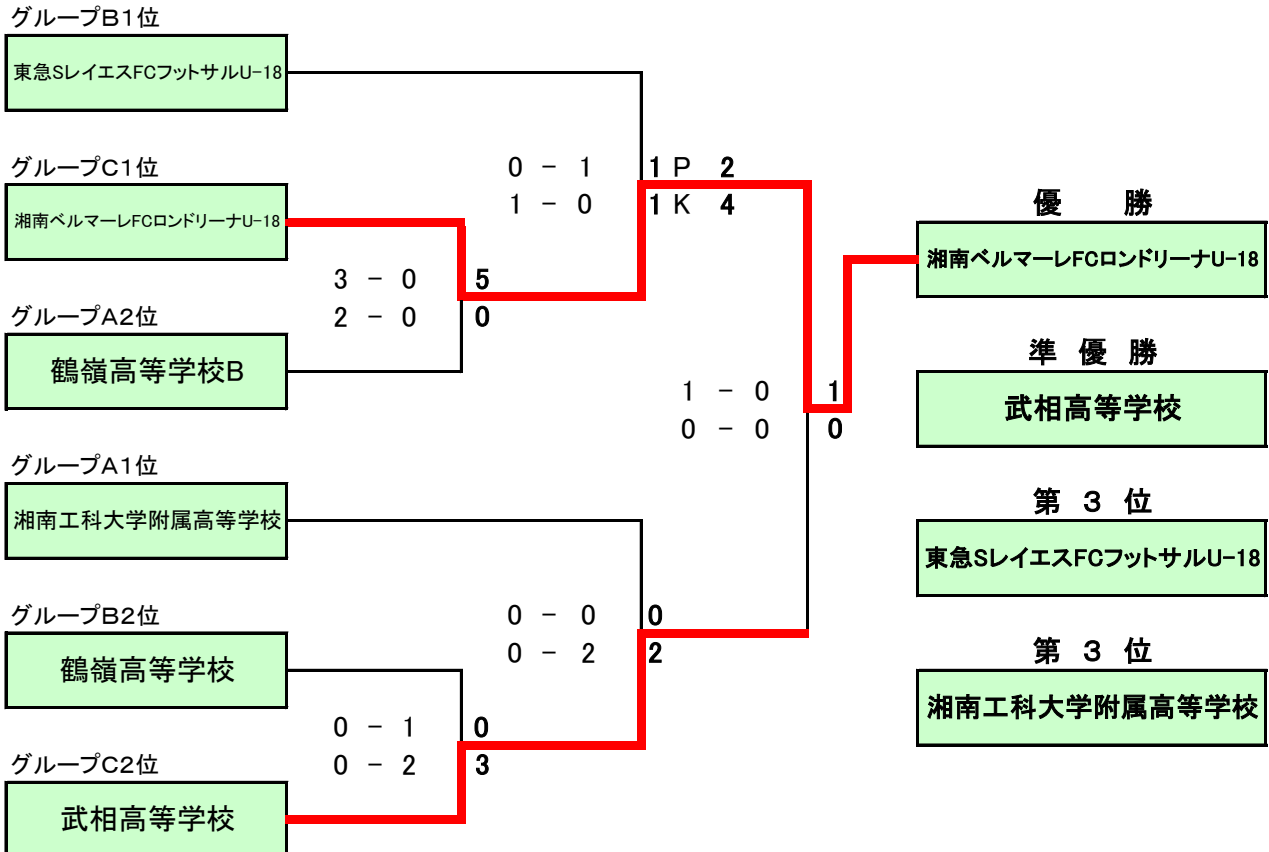

第19回神奈川県U-18フットサル大会 組合せ

予選リーグ

横浜市平沼記念体育館 2024. 8. 9 - 10

グループA	市ヶ尾	東	鶴嶺B	湘工	勝	負	分	勝点	得点	失点	差	順位
市ヶ尾高等学校		○ 2 - 0	● 2 - 4	● 0 - 2	1	2	0	3	4	6	-2	3
横浜市立東高等学校	● 0 - 2		● 1 - 3	● 0 - 1	0	3	0	0	1	6	-5	4
鶴嶺高等学校B	○ 4 - 2	○ 3 - 1		● 0 - 6	2	1	0	6	7	9	-2	2
湘南工科大学附属高等学校	○ 2 - 0	○ 1 - 0	○ 6 - 0		3	0	0	9	9	0	9	1

グループB	レイエス	湘工B	武相B	鶴嶺	勝	負	分	勝点	得点	失点	差	順位
東急SレイエスFCフットサルU-18		○ 4 - 0	○ 4 - 0	○ 2 - 1	3	0	0	9	10	1	9	1
湘南工科大学附属高等学校B	● 0 - 4		○ 3 - 0	● 0 - 2	1	2	0	3	3	6	-3	3
武相高等学校B	● 0 - 4	● 0 - 3		● 0 - 4	0	3	0	0	0	11	-11	4
鶴嶺高等学校	● 1 - 2	○ 2 - 0	○ 4 - 0		2	1	0	6	7	2	5	2

グループC	武相	レイエスB	SBFC	勝	負	分	勝点	得点	失点	差	順位
武相高等学校		○ 1 - 0	● 0 - 2	1	1	0	3	1	2	-1	2
東急SレイエスフットサルU-18B	● 0 - 1		● 0 - 1	0	2	0	0	0	2	-2	3
湘南ベルマーレFCロンドリーナU-18	○ 2 - 0	○ 1 - 0		2	0	0	6	3	0	3	1

決勝トーナメント

横浜市平沼記念体育館 2024. 8. 12