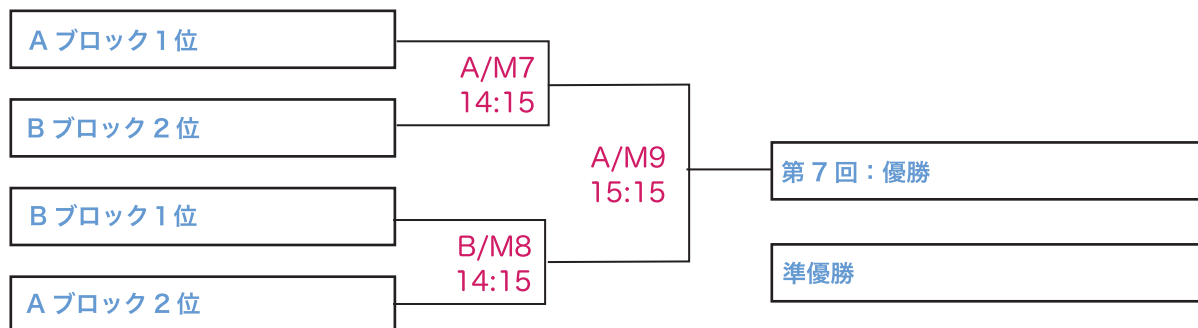

PENALTY CUP

第7回 神奈川県高等学校女子フットサル選手権大会

2024年5月11日(土) 会場：シンコースポーツ寒川アリーナ

試合日程 試合時間・予選リーグは(12-3-12)ランニングタイム

決勝トーナメント 15分一本のランニングタイム

Aピッチ	マッチNO.	チーム名(ホームサイド)	対戦結果	チーム名(アウェイサイド)	ボールパーソン・担架
10:15	1	中央大学附属横浜高等学校	-	森村学園高等部	KFF2名
11:15	3	市ヶ尾高等学校	-	M1 敗者	M1 勝チーム
12:15	5	市ヶ尾高等学校	-	M1 勝者	M1 敗チーム
14:15	7	Aブロック1位	-	Bブロック2位	KFF2名
15:15	9	M7 勝者	-	M8 勝者	決勝戦：KFF4名

Bピッチ	マッチNO.	チーム名(ホームサイド)	対戦結果	チーム名(アウェイサイド)	ボールパーソン・担架
10:15	2	みなと総合高等学校	-	鶴嶺高等学校	KFF2名
11:15	4	藤沢西高等学校	-	M2 敗者	M2 勝チーム
12:15	6	藤沢西高等学校	-	M2 勝者	M2 敗チーム
14:15	8	Aブロック2位	-	Bブロック1位	KFF2名

予選リーグ

Aブロック	中大附	森村	市ヶ尾	勝	負	分	得点	失点	差	勝点	順位
中央大学附属横浜高等学校		-	-								
森村学園高等部	-		-								
市ヶ尾高等学校	-	-									

Bブロック	みなと	鶴嶺	藤沢西	勝	負	分	得点	失点	差	勝点	順位
みなと総合高等学校		-	-								
鶴嶺高等学校	-		-								
藤沢西高等学校	-	-									

決勝トーナメント

試合時間：15分一本のランニングタイム

*試合終了後、表彰式 優勝・準優勝