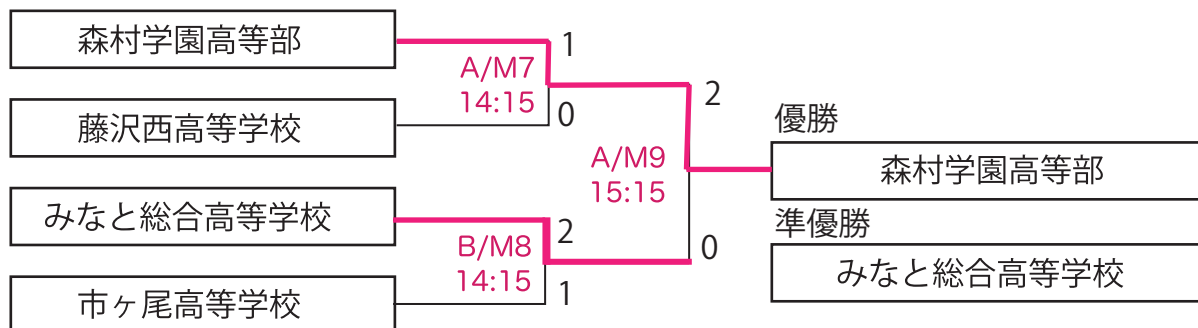

PENALTY CUP

第7回 神奈川県高等学校女子フットサル選手権大会

2024年5月11日(土) 会場：シンコースポーツ寒川アリーナ

試合日程 試合時間・予選リーグは(12-3-12)ランニングタイム
決勝トーナメント 15分一本のランニングタイム

Aピッチ	マッチNO.	チーム名(ホームサイド)	対戦結果	チーム名(アウェイサイド)	ボールパーソン・担架
10:15	1	中央大学附属横浜高等学校	0-4	森村学園高等部	KFF2名
11:15	3	市ヶ尾高等学校	2-1	中央大学附属横浜高等学校	M1 勝チーム
12:15	5	市ヶ尾高等学校	3-0	森村学園高等部	M1 敗チーム
14:15	7	森村学園高等部	1-0	藤沢西高等学校	KFF2名
15:15	9	森村学園高等部	2-0	みなと総合高等学校	決勝戦：KFF4名

Bピッチ	マッチNO.	チーム名(ホームサイド)	対戦結果	チーム名(アウェイサイド)	ボールパーソン・担架
10:15	2	みなと総合高等学校	2-0	鶴嶺高等学校	KFF2名
11:15	4	藤沢西高等学校	1-2	鶴嶺高等学校	M2 勝チーム
12:15	6	藤沢西高等学校	4-3	みなと総合高等学校	M2 敗チーム
14:15	8	市ヶ尾高等学校	1-2	みなと総合高等学校	KFF2名

予選リーグ

Aブロック	中大附	森村	市ヶ尾	勝	負	分	得点	失点	差	勝点	順位
中央大学附属横浜高等学校		0●4	1●2	0	2	0	1	6	-5	0	3
森村学園高等部	4○0		3○0	2	0	0	7	0	7	6	1
市ヶ尾高等学校	2○1	0●3		1	1	0	2	4	-2	3	2

Bブロック	みなと	鶴嶺	藤沢西	勝	負	分	得点	失点	差	勝点	順位
みなと総合高等学校		2○0	3●4	1	1	0	5	4	1	3	1
鶴嶺高等学校	0●2		2○1	1	1	0	2	3	-1	3	3
藤沢西高等学校	4○3	1●2		1	1	0	5	5	0	3	2

決勝トーナメント

試合時間：15分一本のランニングタイム

*試合終了後、表彰式 優勝・準優勝