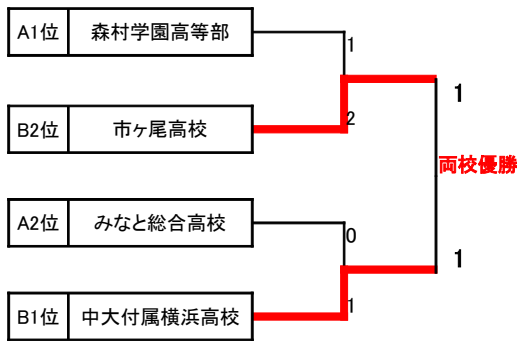

PENALTY CUP 第6回神奈川県高等学校女子フットサル選手権大会

ひらつかサン・ライフアリーナ 2023年6月3日(土)

Aブロック	森村学園高等部	みなと総合高校	鶴嶺高校	勝点	得点	失点	差	順位	勝	負	分
森村学園高等部		○ 3 - 1	△ 1 - 1	4	4	2	2	1	1	0	1
みなと総合高校	● 1 - 3		○ 1 - 0	3	2	3	-1	2	1	1	0
鶴嶺高校	△ 1 - 1	● 0 - 1		1	1	2	-1	3	0	1	1

Bブロック	中大付属横浜高校	市ヶ尾高校	藤沢西高校	勝点	得点	失点	差	順位	勝	負	分
中大付属横浜高校		○ 2 - 1	○ 1 - 0	6	3	1	2	1	2	0	0
市ヶ尾高校	● 1 - 2		○ 5 - 0	3	6	2	4	2	1	1	0
藤沢西高校	● 0 - 1	0 - 5		0	0	6	-6	3	0	2	0

入云要項 ①競技規定(0)試合の勝者を決定する方法

(時間内で勝敗が決しない場合)