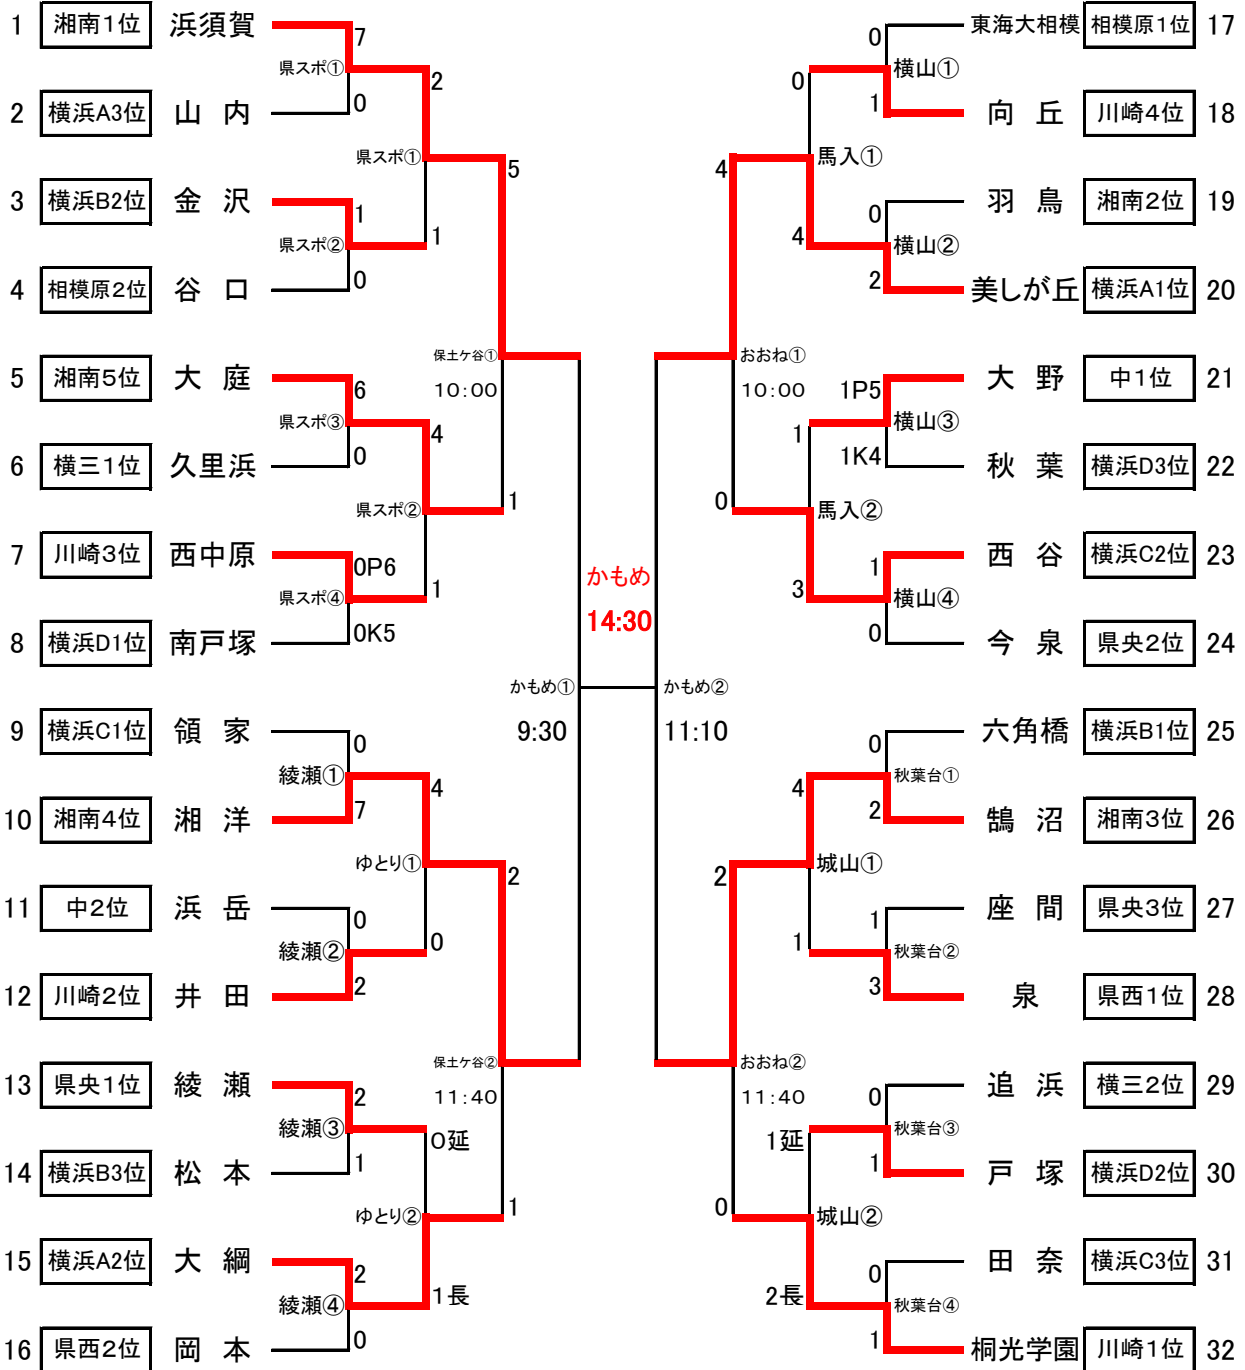

令和3年度 第71回 神奈川県中学校サッカー大会組み合わせ

①9:30 ②11:10 ③12:50 ④14:30

予備日 (1/10) (1/16) (1/16) (1/10)

1/8 1/9 1/15 3/26 3/27 3/26 1/15 1/9 1/8

秋葉台: 秋葉台公園球技場 横山: 横山公園 綾瀬: 綾瀬スポーツ公園  
 ゆとり: 大和ゆとりの森 県スポ: 県立スポーツセンター 馬入: 馬入ふれあい公園  
 城山: 城山陸上競技場 保土ヶ谷: 保土ヶ谷サッカー場 おおね: おおね公園  
 かもめ: かもめパーク