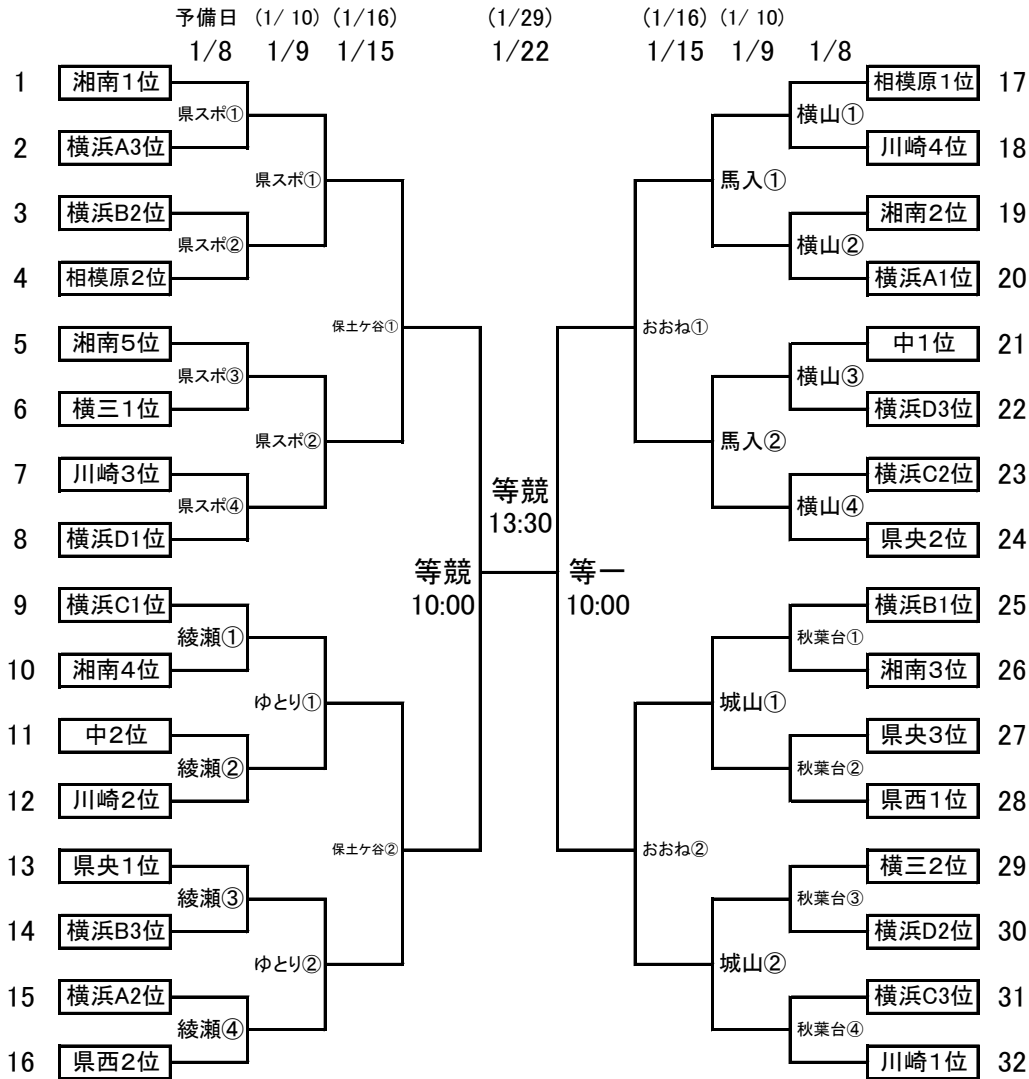

令和3年度 第71回 神奈川県中学校サッカー大会組み合わせ

①9:30 ②11:10 ③12:50 ④14:30

秋葉台:秋葉台公園球技場      横山:横山公園      綾瀬:綾瀬スポーツ公園  
 ゆとり:大和ゆとりの森      県スポ:県立スポーツセンター      馬入:馬入ふれあい公園  
 城山:城山陸上競技場      保土ヶ谷:保土ヶ谷サッカー場      おおね:おおね公園  
 等競:等々力陸上競技場      等一:等々力第一グラウンド