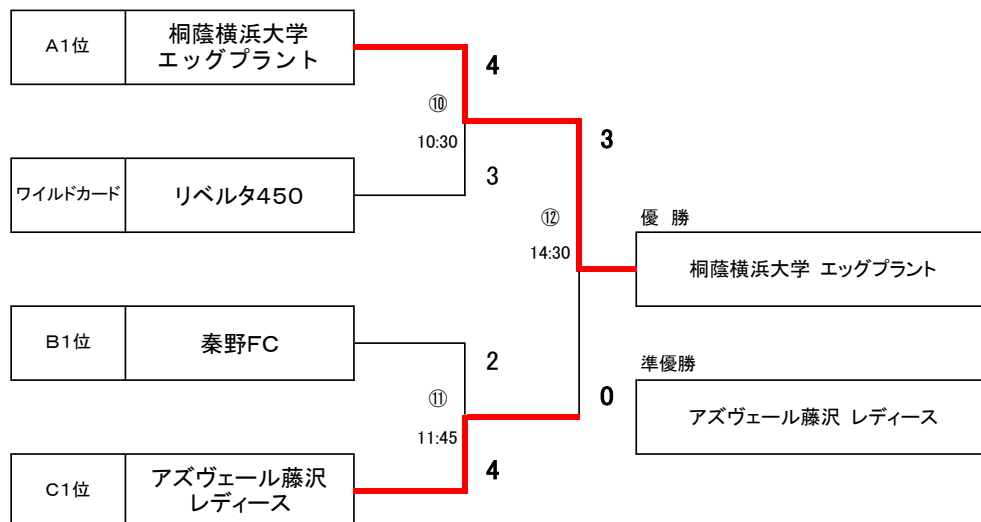

神奈川新聞社杯 第40回神奈川県女子フットサル大会

2020年10月31日
茅ヶ崎市総合体育館

【予選リーグ】

Aブロック		桐蔭横浜大学エッグプラント	グルア茅ヶ崎	アラリガータレディース	勝点	得点	失点	差	順位	勝	負	分
A1	桐蔭横浜大学エッグプラント		○ 4 - 2	○ 2 - 0	6	6	2	4	1	2	0	0
A2	グルア茅ヶ崎	● 2 - 4		● 0 - 1	0	2	5	-3	3	0	2	0
A3	アラリガータレディース	● 0 - 2	○ 1 - 0		3	1	2	-1	2	1	1	0

Bブロック		秦野FC	ヘッジホッグ	ノルドヴェストFC	勝点	得点	失点	差	順位	勝	負	分
B1	秦野FC		○ 2 - 0	○ 4 - 0	6	6	0	6	1	2	0	0
B2	ヘッジホッグ	● 0 - 2		○ 5 - 0	3	5	2	3	2	1	1	0
B3	ノルドヴェストFC	● 0 - 4	● 0 - 5		0	0	9	-9	3	0	2	0

Cブロック		アズヴェール藤沢レディース	アトラクティーボ	リベルタ450	勝点	得点	失点	差	順位	勝	負	分
C1	アズヴェール藤沢レディース		△ 1 - 1	○ 3 - 2	4	4	3	1	1	1	0	1
C2	アトラクティーボ	△ 1 - 1		● 1 - 5	1	2	6	-4	3	0	1	1
C3	リベルタ450	● 2 - 3	○ 5 - 1		3	7	4	3	2	1	1	0

【決勝トーナメント】

2020年11月1日
茅ヶ崎市総合体育館